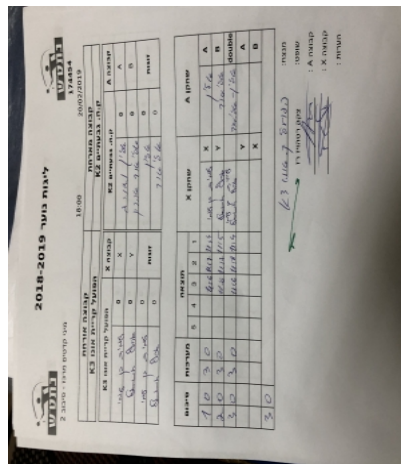

קבוצה אורחת			קבוצה מארחת		
אופק קריית אונו K3			עירוני גבעתיים K2		
אופק קריית אונו K3		קבוצה X	עירוני גבעתיים K2		קבוצה A
4444-44	2830	X	אלין נתנוב	4055	A
444444	3082	Y	אליאור אהרון	4467	B
עמית בן-עמי	2830	זוגות	אלין נתנוב	4055	זוגות
אסף חננאל	3082		אליאור אהרון	4467	

סכום	מערכות	תוצאה					שחקן X		שחקן A			
		5	4	3	2	1						
1	0	3	0			11/6	11/7	11/4	עמית בן-עמי	X	אלין נתנוב	A
2	0	3	0			11/6	11/7	11/5	אסף חננאל	Y	אליאור אהרון	B
3	0	3	0			11/6	11/8	11/4	ע בן-עמי/א חננאל	Db	א נתנוב/א אהרון	Db
									אסף חננאל	Y	אלין נתנוב	A
									עמית בן-עמי	X	אליאור אהרון	B
3	0											