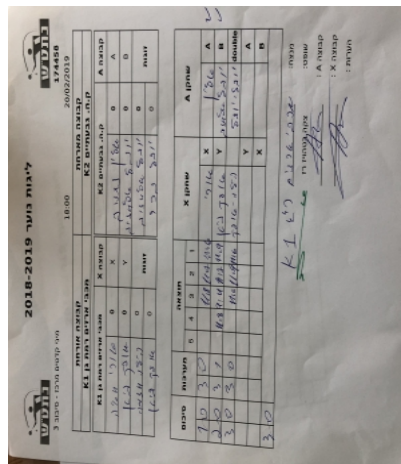

קבוצה אורחת			קבוצה מארחת		
מכבי ארזים רמת גן K1			עירוני גבעתיים K2		
מכבי ארזים רמת גן K1		קבוצה X	עירוני גבעתיים K2		קבוצה A
4444 4444	4190	X	אלין נתנוב	4055	A
4444 4444	4191	Y	יובל אלחזוב	4806	B
הילה חזמה	4187	זוגות	יובל אלחזוב	4806	זוגות
אופק ביתן	4191		יובל בכר	4506	

סכום	מערכות	תוצאה					שחקן X		שחקן A				
		5	4	3	2	1							
1	0	3	0			11/8	11/7	11/6	אורי חאיה	X	אלין נתנוב	A	
2	0	3	1			11/8	9/11	11/7	11/9	אופק ביתן	Y	יובל אלחזוב	B
3	0	3	0			11/6	11/9	11/6	ה חזמה/א ביתן	Db	יובל אלחזוב/י בכר	Db	
									אופק ביתן	Y	אלין נתנוב	A	
									אורי חאיה	X	יובל אלחזוב	B	
3	0												