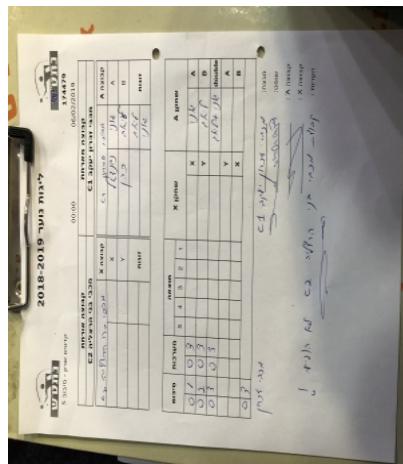

קבוצה אורחת			קבוצה מארחת		
בני הרצליה C2			מכבי זאב זכרון יעקב C1		
בני הרצליה C2		קבוצה X	מכבי זאב זכרון יעקב C1		קבוצה A
שם:	ת"ז:	X	גוני נבנצאל	3896	A
שם:	ת"ז:	Y	ליאב כהן	3947	B
	0	זוגות	גוני נבנצאל	3896	זוגות
	0		ליאב כהן	3947	

סכום	מערכות	תוצאה					שחקן X		שחקן A			
		5	4	3	2	1						
0	1	0	3			0/11	0/11	0/11	X	גוני נבנצאל	A	
0	2	0	3			0/11	0/11	0/11	Y	ליאב כהן	B	
0	3	0	3			0/11	0/11	0/11	/	Db	ג נבנצאל/ל כהן	Db
									Y	גוני נבנצאל	A	
									X	ליאב כהן	B	
0	3											