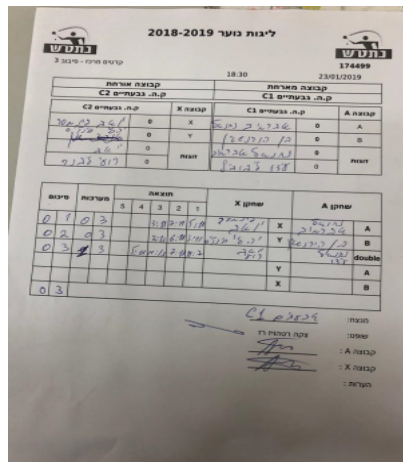

| קבוצה אורחת | | | קבוצה מארחת | | |
|-------------------|------|---------|-------------------|------|---------|
| עירוני גבעתיים C2 | | | עירוני גבעתיים C1 | | |
| עירוני גבעתיים C2 | | קבוצה X | עירוני גבעתיים C1 | | קבוצה A |
| יואב פיינמסר | 4497 | X | נתנאל אברמוב | 3181 | A |
| יהלי חניקיס | 4144 | Y | בן הורנשטיין | 2964 | B |
| יואב פיינמסר | 4497 | זוגות | נתנאל אברמוב | 3181 | זוגות |
| רועי ליבנר | 3774 | | עידו ליבוביץ | 3168 | |

| סכום | מערכות | תוצאה | | | | | שחקן X | | שחקן A | | | |
|------|--------|-------|---|---|------|-------|--------|------|-------------------------|----|---------------------------|----|
| | | 5 | 4 | 3 | 2 | 1 | | | | | | |
| 0 | 1 | 0 | 3 | | | 3/11 | 7/11 | 5/11 | יואב פיינמסר | X | נתנאל אברמוב | A |
| 0 | 2 | 0 | 3 | | | 2/11 | 6/11 | 3/11 | יהלי חניקיס | Y | בן הורנשטיין | B |
| 0 | 3 | 1 | 3 | | 5/11 | 11/13 | 7/11 | 11/7 | יואב פיינמסר/רועי ליבנר | Db | נתנאל אברמוב/עידו ליבוביץ | Db |
| | | | | | | | | | יהלי חניקיס | Y | נתנאל אברמוב | A |
| | | | | | | | | | יואב פיינמסר | X | בן הורנשטיין | B |
| 0 | 3 | | | | | | | | | | | |