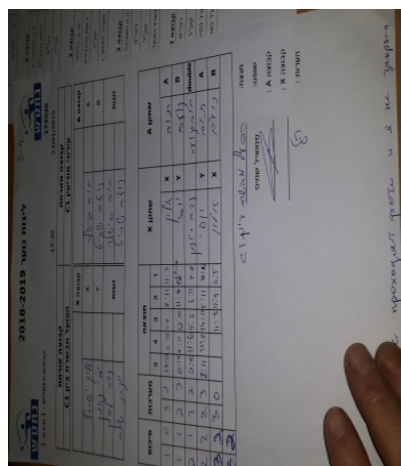

קדטים ירושלים - 1 סיבוב 1

174540

17:30

23/01/2019

קבוצה אורחת			קבוצה מארחת		
הפועל האקדמיה לטניס שולחן מטה יהודה C1			עירוני מודיעין C1		
הפועל האקדמיה לטניס שולחן מטה יהודה C1		קבוצה X	עירוני מודיעין C1		קבוצה A
444444 444444	3783	X	תום פישלר	4769	A
444444 444444	3752	Y	נועם שגיא	4768	B
נדב למדן	2979	זוגות	תום פישלר	4769	זוגות
יונתן שרם	2655		נועם שגיא	4768	

סכום	מערכות	תוצאה					שחקן X		שחקן A			
		5	4	3	2	1						
1	0	3	2	14/12	11/13	11/9	9/11	11/3	אלון ישראלי	X	תום פישלר	A
1	1	2	3	12/14	7/11	12/10	11/6	10/12	יוסף גאמן	Y	נועם שגיא	B
2	1	3	2	12/10	11/6	11/6	6/11	4/11	נ למדן/י שרם	Db	ת פישלר/נ שגיא	Db
2	2	2	3	11/2	8/11	14/12	5/11	10/12	יוסף גאמן	Y	תום פישלר	A
3	2	3	0			11/5	11/9	11/5	אלון ישראלי	X	נועם שגיא	B
3	2											