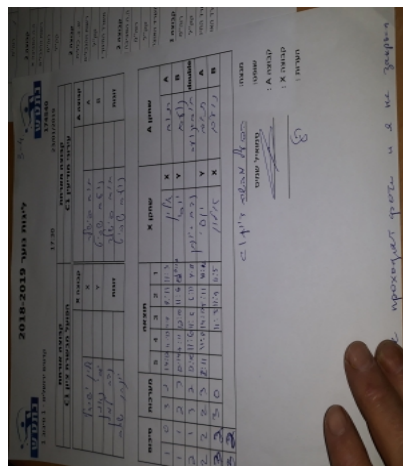

קדטים ירושלים - 1 סיבוב 1

174540

17:30

23/01/2019

קבוצה אורחת			קבוצה מארחת		
הפועל האקדמיה לטניס שולחן מטה יהודה C1			עירוני מודיעין C1		
הפועל האקדמיה לטניס שולחן מטה יהודה C1		קבוצה X	עירוני מודיעין C1		קבוצה A
אלון ישראלי	3783	X	תום פישלר	4769	A
יוסף נאמן	3752	Y	נועם שגיא	4768	B
נדב למדן	2979	זוגות	תום פישלר	4769	זוגות
יונתן שרם	2655		נועם שגיא	4768	

סכום	מערכות	תוצאה					שחקן X		שחקן A			
		5	4	3	2	1						
1	0	3	2	14/12	11/13	11/9	9/11	11/3	אלון ישראלי	X	תום פישלר	A
1	1	2	3	12/14	7/11	12/10	11/6	10/12	יוסף נאמן	Y	נועם שגיא	B
2	1	3	2	12/10	11/6	11/6	6/11	4/11	נ למדן/י שרם	Db	ת פישלר/נ שגיא	Db
2	2	2	3	11/2	8/11	14/12	5/11	10/12	יוסף נאמן	Y	תום פישלר	A
3	2	3	0			11/5	11/9	11/5	אלון ישראלי	X	נועם שגיא	B
3	2											