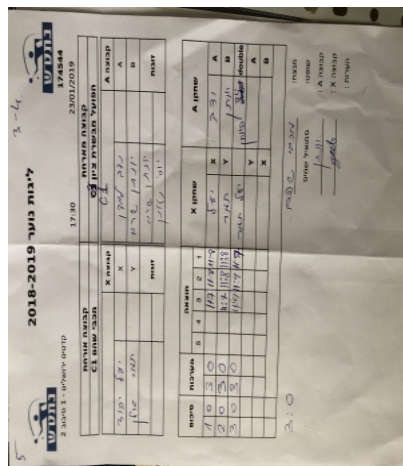

קדטים ירושלים - 1 סיבוב 2

174544

17:30

23/01/2019

קבוצה אורחת		קבוצה מארחת	
מכבי שהם C1		הפועל האקדמיה לטניס שולחן מטה יהודה C1	
מכבי שהם C1		קבוצה X	הפועל האקדמיה לטניס שולחן מטה יהודה C1
2761	X	2979	A
2764	Y	2655	B
2761	זוגות	2655	זוגות
2764		3752	

סכום	מערכות	תוצאה					שחקן X		שחקן A			
		5	4	3	2	1						
1	0	3	0			11/7	11/8	11/8	יעל יהוד	X	נדב למדן	A
2	0	3	0			11/7	11/8	11/8	תמר גולן	Y	יונתן שרם	B
3	0	3	0			11/9	11/9	11/7	י יהוד/ת גולן	Db	י שרם/י נאמן	Db
									תמר גולן	Y	נדב למדן	A
									יעל יהוד	X	יונתן שרם	B
3	0											