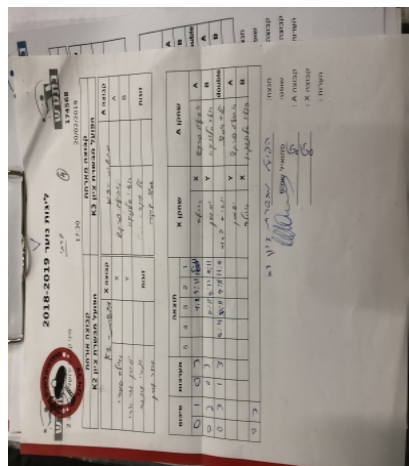

מנצח: הפועל האקדמיה לטניס שולחן מטה יהודה K3
שופט ראשי: סמואיל שמיס
שופט משנה: _____
קבוצה A: הפועל האקדמיה לטניס שולחן מטה יהודה K3
קבוצה X: הפועל האקדמיה לטניס שולחן מטה יהודה K2
הערות: