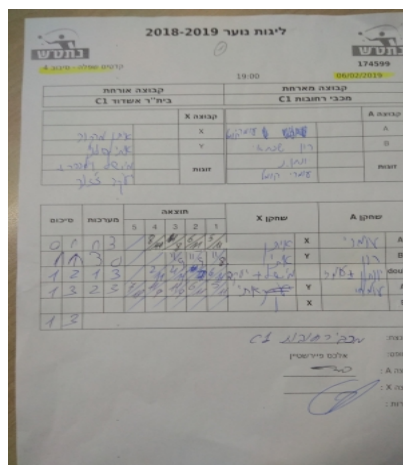

קבוצה אורחת			קבוצה מארחת		
בית"ר אשדוד K1			מכבי רחובות C1		
בית"ר אשדוד K1		קבוצה X	מכבי רחובות C1		קבוצה A
44444 44444	4565	X	עומרי קומל	4759	A
4444444 44444	3862	Y	רון שבתאי	4663	B
מישל וייספפר	4525	זוגות	יונתן נפומניאשצי	4801	זוגות
יעקב זיזוב	4752		עומרי קומל	4759	

סכום	מערכות	תוצאה					שחקן X		שחקן A			
		5	4	3	2	1						
0	1	1	3		8/11	11/8	6/11	5/11	איתן מרקוב	X	עומרי קומל	A
1	1	3	0			11/9	11/9	11/8	איתי פילניק	Y	רון שבתאי	B
1	2	1	3		2/11	4/11	11/7	6/11	מ וייספפר/י זיזוב	Db	י נפומניאשצי/ע קומל	Db
1	3	2	3	7/11	11/9	11/9	6/11	5/11	איתי פילניק	Y	עומרי קומל	A
									איתן מרקוב	X	רון שבתאי	B
1	3											