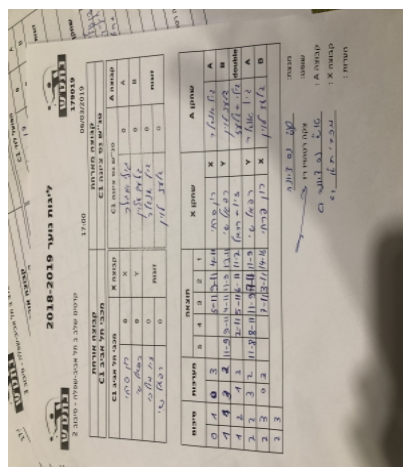

קדטים שלב ב תל אביב-שפלה - סיבוב 2

179019

17:00

06/03/2019

קבוצה אורחת			קבוצה מארחת		
מכבי תל אביב C1			טני"ש נס ציונה C1		
מכבי תל אביב C1		קבוצה X	טני"ש נס ציונה C1		קבוצה A
רון פרחי	3839	X	גילי אנגלר	4340	A
רפאל שי	2163	Y	גלעד לוין	2720	B
זיו מולכו	2485	זוגות	גלעד לוין	2720	זוגות
רפאל שי	2163		גילי אנגלר	4340	

סכום	מערכות	תוצאה					שחקן X		שחקן A			
		5	4	3	2	1						
0	1	0	3			5/11	9/11	4/11	רון פרחי	X	גילי אנגלר	A
1	1	3	2	11/9	9/11	4/11	11/9	13/11	רפאל שי	Y	גלעד לוין	B
1	2	1	3		2/11	5/11	6/11	11/7	ז מולכו/ר שי	Db	ג לוין/ג אנגלר	Db
2	2	3	2	11/8	8/11	11/9	7/11	11/9	רפאל שי	Y	גילי אנגלר	A
2	3	0	3			7/11	3/11	14/16	רון פרחי	X	גלעד לוין	B
2	3											