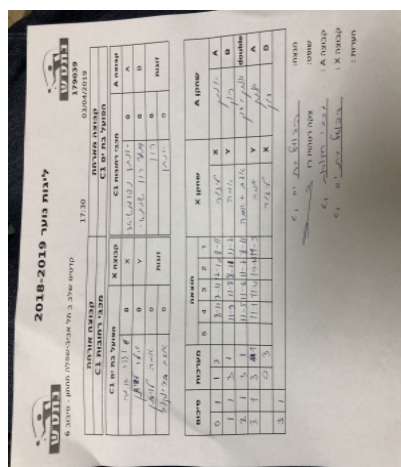

קדטים שלב ב תל אביב-שפלה תחתון - סיבוב 6

179039

17:30

03/04/2019

קבוצה אורחת			קבוצה מארחת		
מכבי רחובות C1			הפועל בת ים C1		
הפועל בת ים C1		קבוצה X	מכבי רחובות C1		קבוצה A
לידור חומארי	4628	X	יונתן נפומניאשצי	4801	A
אמה לויתן	2480	Y	רון שבתאי	4663	B
אמה לויתן	2480	זוגות	רון שבתאי	4663	זוגות
אדם ביריוקוב	2928		יונתן נפומניאשצי	4801	

סכום	מערכות	תוצאה					שחקן X		שחקן A			
		5	4	3	2	1						
0	1	1	3		8/11	7/11	12/10	8/11	לידור חומארי	X	יונתן נפומניאשצי	A
1	1	3	1		11/9	11/8	8/11	11/7	אמה לויתן	Y	רון שבתאי	B
2	1	3	1		11/5	11/8	11/7	8/11	א לוי/א ביריוקוב	Db	רון שבתאי/ יונתן נפומניאשצי	Db
3	1	3	1		11/1	11/4	10/12	11/9	אמה לויתן	Y	יונתן נפומניאשצי	A
									לידור חומארי	X	רון שבתאי	B
3	1											