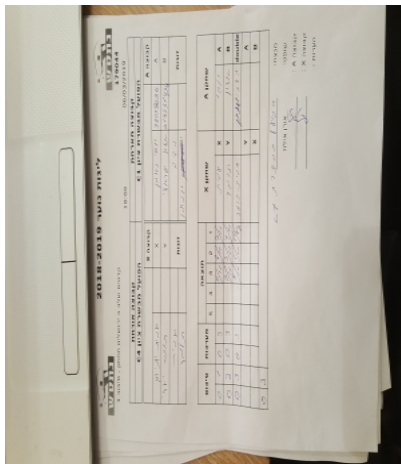

קדטים שלב ב ירושלים תחתון - סיבוב 1

179044

18:00

06/03/2019

קבוצה אורחת			קבוצה מארחת		
הפועל האקדמיה לטניס שולחן מטה יהודה C4			הפועל האקדמיה לטניס שולחן מטה יהודה C1		
הפועל האקדמיה לטניס שולחן מטה יהודה C4		קבוצה X	הפועל האקדמיה לטניס שולחן מטה יהודה C1		קבוצה A
עמית יוניוב	4367	X	יוסף נאמן	3752	A
תומר יערי	4442	Y	אלון ישראלי	3783	B
עמית יוניוב	4367	זוגות	נדב למדן	2979	זוגות
תומר יערי	4442		יונתן שרם	2655	

סכום	מערכות	תוצאה					שחקן X		שחקן A			
		5	4	3	2	1						
0	1	0	3			5/11	8/11	2/11	עמית יוניוב	X	יוסף נאמן	A
0	2	0	3			2/11	3/11	4/11	תומר יערי	Y	אלון ישראלי	B
0	3	0	3			5/11	1/11	10/12	ע יוניוב/ת יערי	Db	נ למדן/י שרם	Db
									תומר יערי	Y	יוסף נאמן	A
									עמית יוניוב	X	אלון ישראלי	B
0	3											