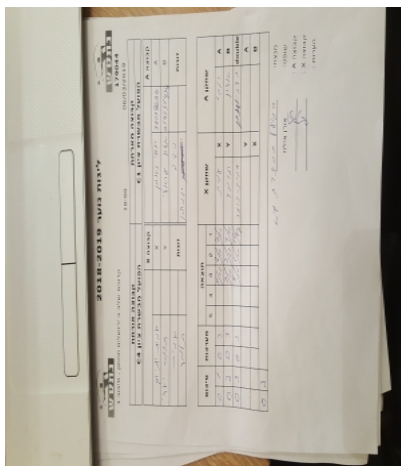

קדטים שלב ב ירושלים תחתון - סיבוב 1

179044

18:00

06/03/2019

קבוצה אורחת			קבוצה מארחת		
הפועל האקדמיה לטניס שולחן מטה יהודה C4			הפועל האקדמיה לטניס שולחן מטה יהודה C1		
הפועל האקדמיה לטניס שולחן מטה יהודה C4		קבוצה X	הפועל האקדמיה לטניס שולחן מטה יהודה C1		קבוצה A
4367	X	3752	יוסף נאמן	A	
4442	Y	3783	אלון ישראלי	B	
4367	זוגות	2979	נדב למדן	זוגות	
4442		2655	יונתן שרם		

סכום	מערכות	תוצאה					שחקן X		שחקן A			
		5	4	3	2	1						
0	1	0	3			5/11	8/11	2/11	עמית יוניוב	X	יוסף נאמן	A
0	2	0	3			2/11	3/11	4/11	תומר יערי	Y	אלון ישראלי	B
0	3	0	3			5/11	1/11	10/12	ע יוניוב/ת יערי	Db	נ למדן/י שרם	Db
									תומר יערי	Y	יוסף נאמן	A
									עמית יוניוב	X	אלון ישראלי	B
0	3											