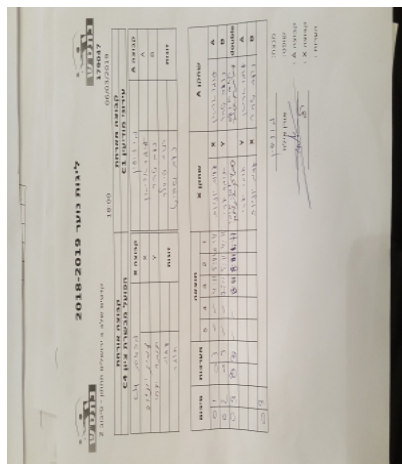

קדטים שלב ב ירושלים תחתון - סיבוב 2

179047

18:00

06/03/2019

קבוצה אורחת			קבוצה מארחת		
הפועל האקדמיה לטניס שולחן מטה יהודה C4			עירוני מודיעין C1		
הפועל האקדמיה לטניס שולחן מטה יהודה C4		קבוצה X	עירוני מודיעין C1		קבוצה A
עמית יוניוב	4367	X	עומר אריאן	4038	A
תומר יערי	4442	Y	נועם טהר	4760	B
עמית יוניוב	4367	זוגות	תום פישלר	4769	זוגות
תומר יערי	4442		נועם שביט	4766	

סכום	מערכות	תוצאה					שחקן X		שחקן A			
		5	4	3	2	1						
0	1	0	3		4/11	5/11	6/11	0/0	עמית יוניוב	X	עומר אריאן	A
0	2	0	3			7/11	5/11	4/11	תומר יערי	Y	נועם טהר	B
0	3	0	3			6/11	8/11	4/11	ע יוניוב/ת יערי	Db	ת פישלר/נ שביט	Db
									תומר יערי	Y	עומר אריאן	A
									עמית יוניוב	X	נועם טהר	B
0	3											