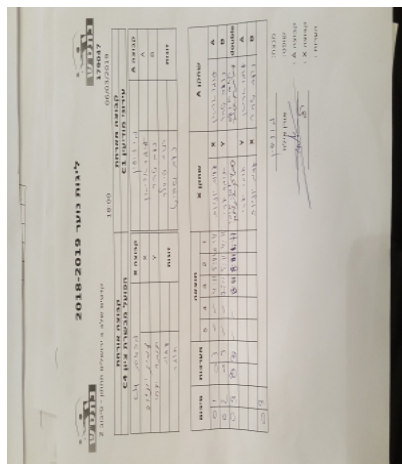

קדטים שלב ב ירושלים תחתון - סיבוב 2

179047

18:00

06/03/2019

קבוצה אורחת			קבוצה מארחת		
הפועל האקדמיה לטניס שולחן מטה יהודה C4			עירוני מודיעין C1		
הפועל האקדמיה לטניס שולחן מטה יהודה C4		קבוצה X	עירוני מודיעין C1		קבוצה A
4442	4367	X	עומר אריאן	4038	A
4442	4442	Y	נועם טהר	4760	B
עמית יוניוב	4367	זוגות	תום פישלר	4769	זוגות
תומר יערי	4442		נועם שביט	4766	

סכום	מערכות	תוצאה					שחקן X		שחקן A			
		5	4	3	2	1						
0	1	0	3		4/11	5/11	6/11	0/0	עמית יוניוב	X	עומר אריאן	A
0	2	0	3			7/11	5/11	4/11	תומר יערי	Y	נועם טהר	B
0	3	0	3			6/11	8/11	4/11	ע יוניוב/ת יערי	Db	ת פישלר/נ שביט	Db
									תומר יערי	Y	עומר אריאן	A
									עמית יוניוב	X	נועם טהר	B
0	3											