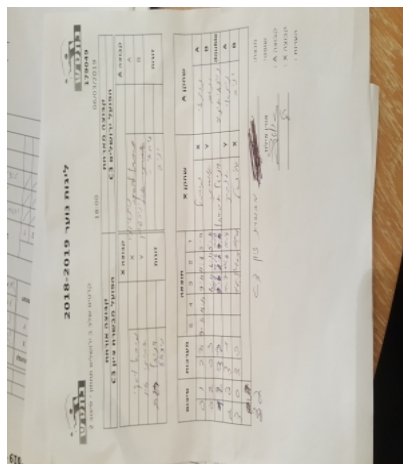

קדטים שלב ב ירושלים תחתון - סיבוב 2

179049

18:00

06/03/2019

| קבוצה אורחת                            |      |         | קבוצה מארחת      |      |         |
|--|------|---------|------------------|------|---------|
| הפועל האקדמיה לטניס שולחן מטה יהודה C3 |      |         | הפועל ירושלים C3 |      |         |
| הפועל האקדמיה לטניס שולחן מטה יהודה C3 |      | קבוצה X | הפועל ירושלים C3 |      | קבוצה A |
| 44444 44444                            | 3768 | X       | ניתאי ג'ינו      | 4702 | A       |
| 4444 4444444                           | 3749 | Y       | יניב שרון        | 110  | B       |
| דניאל שי רגב                           | 3749 | זוגות   | ניתאי ג'ינו      | 4702 | זוגות   |
| מיכאל לוסקי                            | 3768 |         | יניב שרון        | 110  |         |

| סכום | מערכות | תוצאה |   |      |       |      | שחקן X |      | שחקן A        |    |                |    |
|------|--------|-------|---|------|-------|------|--------|------|---------------|----|----------------|----|
|      |        | 5     | 4 | 3    | 2     | 1    |        |      |               |    |                |    |
| 0    | 1      | 2     | 3 | 9/11 | 13/11 | 9/11 | 11/8   | 5/11 | מיכאל לוסקי   | X  | ניתאי ג'ינו    | A  |
| 0    | 2      | 0     | 3 |      |       | 8/11 | 6/11   | 5/11 | דניאל שי רגב  | Y  | יניב שרון      | B  |
| 1    | 2      | 3     | 0 |      |       | 11/9 | 11/8   | 11/9 | ד רגב/מ לוסקי | Db | נ ג'ינו/י שרון | Db |
| 2    | 2      | 3     | 0 |      |       | 11/7 | 11/6   | 11/4 | דניאל שי רגב  | Y  | ניתאי ג'ינו    | A  |
| 3    | 2      | 3     | 0 |      |       | 11/8 | 11/5   | 11/4 | מיכאל לוסקי   | X  | יניב שרון      | B  |
| 3    | 2      |       |   |      |       |      |        |      |               |    |                |    |