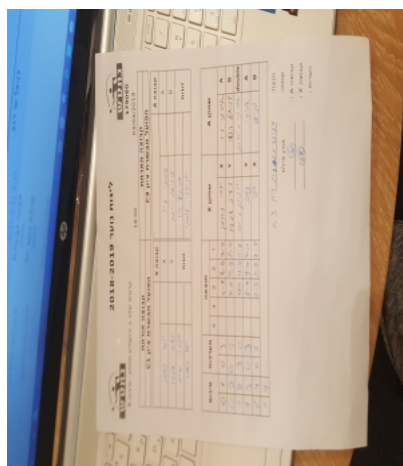

קבוצה אורחת			קבוצה מארחת		
הפועל האקדמיה לטניס שולחן מטה יהודה C1			הפועל האקדמיה לטניס שולחן מטה יהודה C3		
הפועל האקדמיה לטניס שולחן מטה יהודה C1		קבוצה X	הפועל האקדמיה לטניס שולחן מטה יהודה C3		קבוצה A
4444 4444	3752	X	אמיתי זיו	3777	A
4444 4444	2979	Y	דניאל שי רגב	3749	B
יונתן שרם	2655	זוגות	אמיתי זיו	3777	זוגות
יוסף נאמן	3752		מיכאל לוסקי	3768	

סכום		מערכות		תוצאה					שחקן X		שחקן A	
				5	4	3	2	1				
0	1	0	3			4/11	8/11	7/11	יוסף נאמן	X	אמיתי זיו	A
0	2	0	3			7/11	11/13	8/11	נדב למדן	Y	דניאל שי רגב	B
1	2	3	0			11/3	17/15	11/9	י שרם/י נאמן	Db	א זיו/מ לוסקי	Db
1	3	0	3			9/11	9/11	7/11	נדב למדן	Y	אמיתי זיו	A
1	4	0	3			9/11	5/11	7/11	יוסף נאמן	X	דניאל שי רגב	B
1	4											