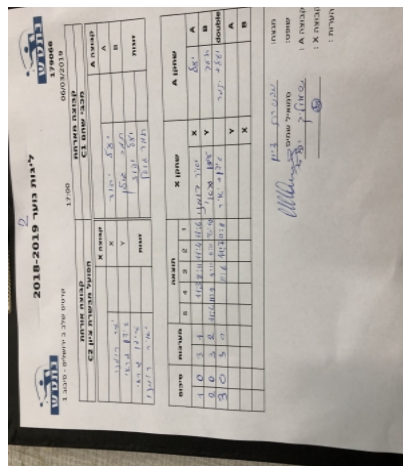

קדטים שלב ב ירושלים - סיבוב 1

179066

17:00

06/03/2019

קבוצה אורחת		קבוצה מארחת	
הפועל האקדמיה לטניס שולחן מטה יהודה C2		מכבי שהם C1	
קבוצה X	הפועל האקדמיה לטניס שולחן מטה יהודה C2	קבוצה A	מכבי שהם C1
X	3764	A	יעל יהוד 2761
Y	557	B	תמר גולן 2764
זוגות	עידן בירן 2591	זוגות	יעל יהוד 2761
	יאיר רומנו 3764		תמר גולן 2764

סכום	מערכות	תוצאה					שחקן X		שחקן A				
		5	4	3	2	1							
1	0	3	1		11/3	8/11	11/4	11/6	יאיר רומנו	X	יעל יהוד	A	
2	0	3	2		11/6	11/6	9/11	6/11	16/14	עידן גראי	Y	תמר גולן	B
3	0	3	0				11/6	11/7	11/3	ע בירן/י רומנו	Db	י יהוד/ת גולן	Db
										עידן גראי	Y	יעל יהוד	A
										יאיר רומנו	X	תמר גולן	B
3	0												