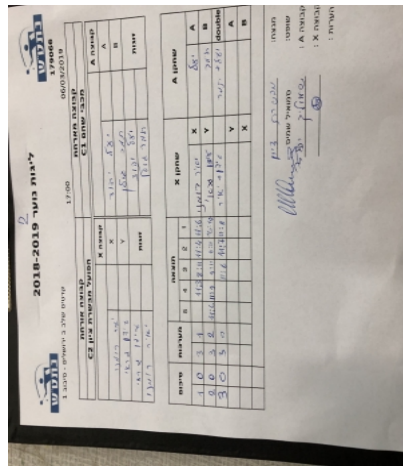

קדטים שלב ב ירושלים - סיבוב 1

179066

17:00

06/03/2019

קבוצה אורחת			קבוצה מארחת		
הפועל האקדמיה לטניס שולחן מטה יהודה C2			מכבי שהם C1		
הפועל האקדמיה לטניס שולחן מטה יהודה C2		קבוצה X	מכבי שהם C1		קבוצה A
יאיר רומנו	3764	X	יעל יהוד	2761	A
עידן גראי	557	Y	תמר גולן	2764	B
עידן בירן	2591	זוגות	יעל יהוד	2761	זוגות
יאיר רומנו	3764		תמר גולן	2764	

סכום	מערכות	תוצאה					שחקן X		שחקן A				
		5	4	3	2	1							
1	0	3	1		11/3	8/11	11/4	11/6	יאיר רומנו	X	יעל יהוד	A	
2	0	3	2		11/6	11/6	9/11	6/11	16/14	עידן גראי	Y	תמר גולן	B
3	0	3	0				11/6	11/7	11/3	ע בירן/י רומנו	Db	י יהוד/ת גולן	Db
										עידן גראי	Y	יעל יהוד	A
										יאיר רומנו	X	תמר גולן	B
3	0												