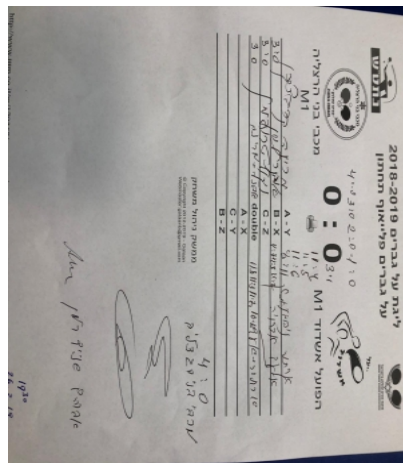

על גברים פלייאוף תחתון - רבע גמר

179360

19:30

26/02/2019

| קבוצה אורחת | | | קבוצה מארחת | | |
|---------------|------|---------|-------------------|------|---------|
| בני הרצליה M1 | | | הפועל אשדוד M1 | | |
| בני הרצליה M1 | | קבוצה X | הפועל אשדוד M1 | | קבוצה A |
| אבנר ליון | 1199 | X | ארתור ניפומניאשיק | 923 | A |
| מרינה קרבצנקו | 1692 | Y | אלעד אברויה | 935 | B |
| ניקול טרוסמן | 1082 | Z | שם: | ת"ז: | C |
| אבנר ליון | 1199 | זוגות | ארתור ניפומניאשיק | 923 | זוגות |
| מרינה קרבצנקו | 1692 | | אלעד אברויה | 935 | |

| סכום | מערכות | תוצאה | | | | | שחקן X | | שחקן A | | | |
|------|--------|-------|---|---|------|------|--------|-------|------------------|---|------------------------|--------|
| | | 5 | 4 | 3 | 2 | 1 | | | | | | |
| 1 | 0 | 3 | 1 | | 11/6 | 11/5 | 11/4 | 8/11 | מרינה קרבצנקו | Y | ארתור ניפומניאשיק | A |
| 2 | 0 | 3 | 0 | | | 11/7 | 11/9 | 11/2 | אבנר ליון | X | אלעד אברויה | B |
| 3 | 0 | 0 | 0 | | | | | 0/0 | ניקול טרוסמן | Z | | C |
| 4 | 0 | 3 | 1 | | 11/8 | 11/3 | 11/7 | 10/12 | א ליון/מ קרבצנקו | A | א ניפומניאשיק/א אברויה | A |
| | | | | | | | | | אבנר ליון | Y | ארתור ניפומניאשיק | C |
| | | | | | | | | | מרינה קרבצנקו | Z | | B |
| | | | | | | | | | ניקול טרוסמן | | אלעד אברויה | double |
| 4 | 0 | | | | | | | | | | | |

מנצח: בני הרצליה M1
 שופט ראשי: אברהם שניידרמן
 שופט משנה: _____
 קבוצה A: הפועל אשדוד M1
 קבוצה X: בני הרצליה M1
 הערות: