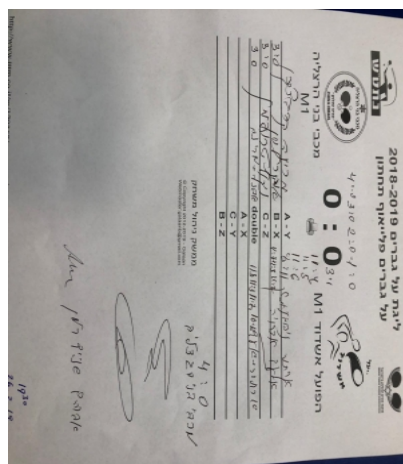

על גברים פלייאוף תחתון - רבע גמר

179360

19:30

26/02/2019

קבוצה אורחת			קבוצה מארחת		
בני הרצליה M1			הפועל אשדוד M1		
בני הרצליה M1		קבוצה X	הפועל אשדוד M1		קבוצה A
1199	X	923	ארתור ניפומניאשיק	A	
1692	Y	935	אלעד אברויה	B	
1082	Z	שם:	ת"ז:	C	
1199	זוגות	923	ארתור ניפומניאשיק	זוגות	
1692		935	אלעד אברויה		

סכום	מערכות	תוצאה					שחקן X		שחקן A			
		5	4	3	2	1						
1	0	3	1		11/6	11/5	11/4	8/11	מרונה קרבצנקו	Y	ארתור ניפומניאשיק	A
2	0	3	0			11/7	11/9	11/2	אבנר לוין	X	אלעד אברויה	B
3	0	0	0					0/0	ניקול טרוסמן	Z		C
4	0	3	1		11/8	11/3	11/7	10/12	א לוין/מ קרבצנקו	Db	א ניפומניאשיק/א אברויה	Db
									אבנר לוין	X	ארתור ניפומניאשיק	A
									מרונה קרבצנקו	Y		C
									ניקול טרוסמן	Z	אלעד אברויה	B
4	0											

מנצח: בני הרצליה M1
 שופט ראשי: אברהם שניידרמן
 שופט משנה: _____
 קבוצה A: הפועל אשדוד M1
 קבוצה X: בני הרצליה M1
 הערות: