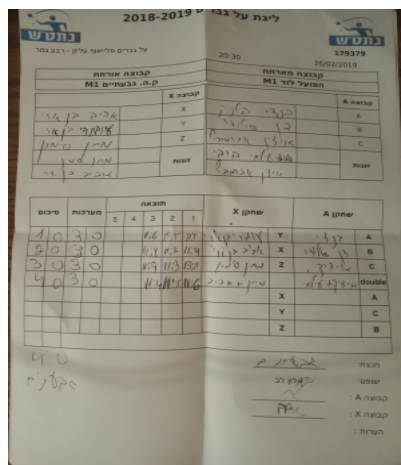

קבוצה אורחת			קבוצה מארחת		
עירוני גבעתיים M1			הפועל לוד M1		
עירוני גבעתיים M1		קבוצה X	הפועל לוד M1		קבוצה A
4444 44 44444	524	X	בנצי בלנק	878	A
4444 44 44444	894	Y	דן סולודר	752	B
444444 44444	341	Z	יצחק אברמוביץ	1112	C
מתן סימון	341	זוגות	הילי ברבי	2369	זוגות
אביב בן ארי	524		יצחק אברמוביץ	1112	

סכום	מערכות	תוצאה					שחקן X		שחקן A			
		5	4	3	2	1						
1	0	3	0			11/6	11/5	11/5	עמרי בן ארי	Y	בנצי בלנק	A
2	0	3	0			11/8	11/7	11/4	אביב בן ארי	X	דן סולודר	B
3	0	3	0			11/9	11/3	13/11	מתן סימון	Z	יצחק אברמוביץ	C
4	0	3	0			11/4	11/5	11/6	מ סימון/א בן ארי	Db	ה ברבי/י אברמוביץ	Db
									אביב בן ארי	X	בנצי בלנק	A
									עמרי בן ארי	Y	יצחק אברמוביץ	C
									מתן סימון	Z	דן סולודר	B
4	0											

מנצח: עירוני גבעתיים M1
 שופט ראשי: אלון לב
 שופט משנה: ארון לב
 קבוצה A: הפועל לוד M1
 קבוצה X: עירוני גבעתיים M1
 הערות: