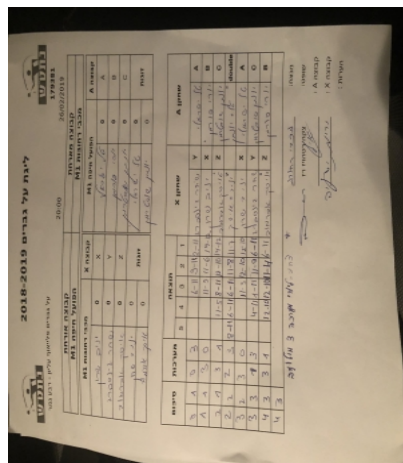

קבוצה אורחת			קבוצה מארחת		
הפועל חיפה M1			מכבי רחובות M1		
מכבי רחובות M1		קבוצה X	הפועל חיפה M1		קבוצה A
4444 4444	882	X	טל ישראלי	651	A
44444444 4444	884	Y	יורי פורמן	888	B
44444444 4444	874	Z	יונתן שוסטרמן	745	C
יניב שרון	882	זוגות	טל ישראלי	651	זוגות
איסק אברמוב	874		יונתן שוסטרמן	745	

סכום	מערכות	תוצאה					שחקן X		שחקן A			
		5	4	3	2	1						
0	1	0	3			6/11	9/11	2/11	שחר גינסברג	Y	טל ישראלי	A
1	1	3	0			11/9	11/6	14/12	יניב שרון	X	יורי פורמן	B
2	1	3	1		11/5	8/11	12/10	14/12	איסק אברמוב	Z	יונתן שוסטרמן	C
2	2	2	3	8/11	6/11	6/11	11/8	11/7	י שרון/א אברמוב	Db	טל ישראלי/י שוסטרמן	Db
3	2	3	0			11/3	12/10	12/10	יניב שרון	X	טל ישראלי	A
3	3	1	3		4/11	1/11	11/9	6/11	שחר גינסברג	Y	יונתן שוסטרמן	C
4	3	3	1		12/10	12/10	11/4	6/11	איסק אברמוב	Z	יורי פורמן	B
4	3											