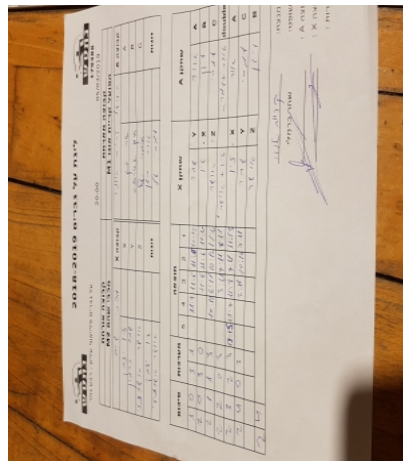

קבוצה אורחת			קבוצה מארחת		
מכבי שהם M2			אופק קריית אונו M1		
מכבי שהם M2		קבוצה X	אופק קריית אונו M1		קבוצה A
4444 4444	682	X	אור בשן	865	A
444444 4444	1992	Y	עידן אוגורצב	862	B
44444444 444444	820	Z	עמרי טל	1198	C
זיו יצחק	682	זוגות	אור בשן	865	זוגות
אושר אשכנזי	820		עמרי טל	1198	

סכום	מערכות	תוצאה					שחקן X		שחקן A				
		5	4	3	2	1							
1	0	3	1		11/9	11/5	11/5	10/12	שחר כרמון	Y	אור בשן	A	
2	0	3	0			11/6	11/6	12/10	זיו יצחק	X	עידן אוגורצב	B	
2	1	1	3		10/12	6/11	10/12	11/6	אושר אשכנזי	Z	עמרי טל	C	
2	2	0	3			3/11	7/11	8/11	ז יצחק/א אשכנזי	Db	א בשן/ע טל	Db	
2	3	2	3		13/15	11/7	11/8	7/11	11/13	זיו יצחק	X	אור בשן	A
2	4	0	3			2/11	10/12	7/11		שחר כרמון	Y	עמרי טל	C
										אושר אשכנזי	Z	עידן אוגורצב	B
2	4												