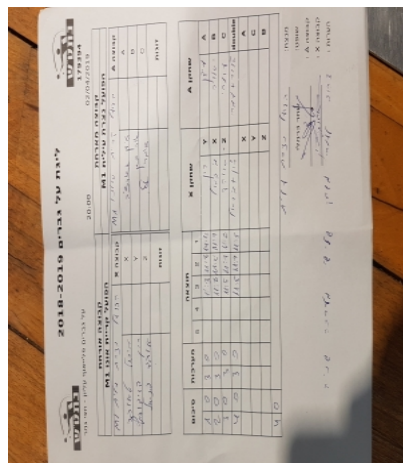

קבוצה אורחת			קבוצה מארחת		
אופק קריית אונו M1			הפועל עירוני נוף הגליל M1		
הפועל עירוני נוף הגליל M1		קבוצה X	אופק קריית אונו M1		קבוצה A
44444 44444	853	X	עידן אוגורצב	862	A
4444444444 4444	881	Y	אור בשן	865	B
444444 44444	891	Z	עמרי טל	1198	C
מיכאל טאובר	853	זוגות	אור בשן	865	זוגות
רון דידוביץ	881		עמרי טל	1198	

סכום	מערכות	תוצאה					שחקן X		שחקן A			
		5	4	3	2	1						
1	0	3	0			11/3	11/8	14/12	רון דידוביץ	Y	עידן אוגורצב	A
2	0	3	0			11/8	11/5	11/9	מיכאל טאובר	X	אור בשן	B
3	0	3	0			11/5	11/8	11/2	אוהד פניאל	Z	עמרי טל	C
4	0	3	0			11/5	11/7	11/5	מ טאובר/ר דידוביץ	A	א בשן/ע טל	A
									מיכאל טאובר	Y	עידן אוגורצב	C
									רון דידוביץ	Z	עמרי טל	B
									אוהד פניאל		אור בשן	double
4	0											

מנצח: הפועל עירוני נוף הגליל M1

שופט ראשי: שחר כרמלי

שופט משנה: \_\_\_\_\_

קבוצה A : אופק קריית אונו M1

קבוצה X : הפועל עירוני נוף הגליל M1

הערות :