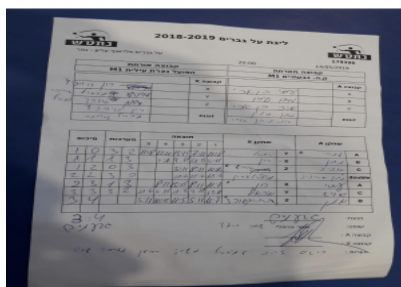

קבוצה אורחת			קבוצה מארחת		
הפועל עירוני נוף הגליל M1			עירוני גבעתיים M1		
הפועל עירוני נוף הגליל M1		קבוצה X	עירוני גבעתיים M1		קבוצה A
רון דוידוביץ	881	X	עמרי בן ארי	894	A
מיכאל טאובר	853	Y	מתן סימון	341	B
אוהד פניאל	891	Z	אביב בן ארי	524	C
רון דוידוביץ	881	זוגות	מתן סימון	341	זוגות
מיכאל טאובר	853		אביב בן ארי	524	

סכום	מערכות	תוצאה					שחקן X		שחקן A			
		5	4	3	2	1						
1	0	3	2	11/8	12/10	13/15	7/11	11/8	מיכאל טאובר	Y	עמרי בן ארי	A
1	1	1	3		7/11	9/11	11/8	6/11	רון דוידוביץ	X	מתן סימון	B
1	2	0	3			3/11	8/11	10/12	אוהד פניאל	Z	אביב בן ארי	C
2	2	3	0			11/6	11/7	11/6	רון דוידוביץ/מיכאל טאובר	A	מתן סימון/אביב בן ארי	A
2	3	1	3		8/11	13/15	8/11	11/7	רון דוידוביץ	Y	עמרי בן ארי	C
3	3	3	2	11/6	6/11	11/8	9/11	13/11	מיכאל טאובר	Z	אביב בן ארי	B
3	4	2	3	3/11	10/12	11/5	5/11	11/7	אוהד פניאל		מתן סימון	double
3	4											