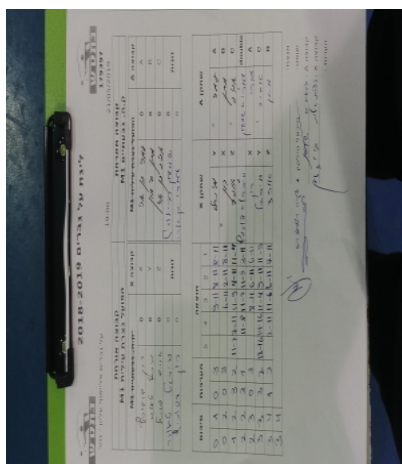

קבוצה אורחת			קבוצה מארחת		
הפועל עירוני נוף הגליל M1			עירוני גבעתיים M1		
הפועל עירוני נוף הגליל M1		קבוצה X	עירוני גבעתיים M1		קבוצה A
44444444 444	881	X	עמרי בן ארי	894	A
444444 444444	853	Y	מתן סימון	341	B
444444 444444	891	Z	אביב בן ארי	524	C
מיכאל טאובר	853	זוגות	שמעון רבינוביץ	869	זוגות
רון דוידוביץ	881		עמרי בן ארי	894	

סכום	מערכות	תוצאה					שחקן X	שחקן A				
		5	4	3	2	1						
0	1	0	3			9/11	8/11	8/11	מיכאל טאובר	Y	עמרי בן ארי	A
0	2	0	3			6/11	2/11	8/11	רון דוידוביץ	X	מתן סימון	B
1	2	3	2	11/7	7/11	11/9	4/11	11/4	אוהד פניאל	Z	אביב בן ארי	C
2	2	3	1		11/8	11/7	11/9	3/11	מ טאובר/ר דוידוביץ	A	ש רבינוביץ/ע בן ארי	A
2	3	0	3			8/11	6/11	6/11	רון דוידוביץ	Y	עמרי בן ארי	C
3	3	3	2	18/16	14/16	11/4	9/11	11/9	מיכאל טאובר	Z	אביב בן ארי	B
3	4	1	3		2/11	11/6	6/11	7/11	אוהד פניאל		מתן סימון	double
3	4											

מנצח: עירוני גבעתיים M1

שופט ראשי: מיכאל טילקין

שופט משנה:

קבוצה A: עירוני גבעתיים M1

קבוצה X: הפועל עירוני נוף הגליל M1

הערות: