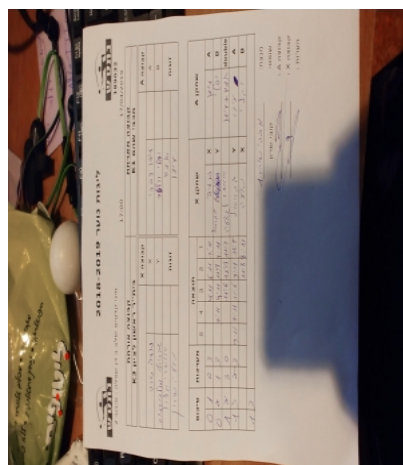

מיני קדטים שלב ב דן שפלה - סיבוב 2

189032

17:00

17/04/2019

קבוצה אורחת			קבוצה מארחת		
בית"ר ראשון לציון K3			מכבי שהם K1		
בית"ר ראשון לציון K3		קבוצה X	מכבי שהם K1		קבוצה A
4444 4444	4175	X	עידו דפני	4494	A
44444444 44444444	4808	Y	יהלי וולטר	4128	B
אושרי מלול	4622	זוגות	אדם סידלר	4372	זוגות
נועה שרון	4175		עידו דפני	4494	

סכום		מערכות		תוצאה					שחקן X		שחקן A	
				5	4	3	2	1				
0	1	0	3			4/11	6/11	7/11	נועה שרון	X	עידו דפני	A
0	2	1	3		7/11	4/11	11/8	7/11	גבריאל מולוקנדוב	Y	יהלי וולטר	B
1	2	3	0			11/6	11/8	11/7	א מלול/נ שרון	Db	א סידלר/ע דפני	Db
1	3	2	3	9/11	7/11	11/6	9/11	11/7	גבריאל מולוקנדוב	Y	עידו דפני	A
									נועה שרון	X	יהלי וולטר	B
1	3											