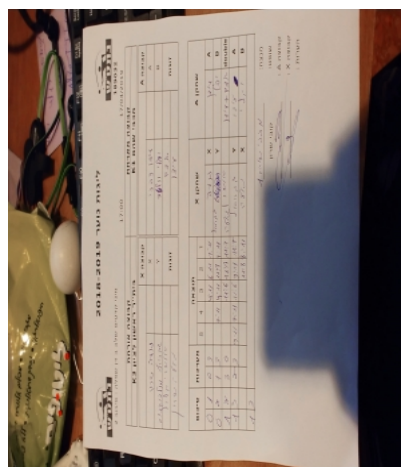

מיני קדטים שלב ב דן שפלה - סיבוב 2

189032

17:00

17/04/2019

קבוצה אורחת			קבוצה מארחת		
בית"ר ראשון לציון K3			מכבי שהם K1		
בית"ר ראשון לציון K3		קבוצה X	מכבי שהם K1		קבוצה A
נועה שרון	4175	X	עידו דפני	4494	A
גבריאל מולוקנדוב	4808	Y	יהלי וולטר	4128	B
אושרי מלול	4622	זוגות	אדם סידלר	4372	זוגות
נועה שרון	4175		עידו דפני	4494	

סכום	מערכות	תוצאה					שחקן X		שחקן A			
		5	4	3	2	1						
0	1	0	3			4/11	6/11	7/11	נועה שרון	X	עידו דפני	A
0	2	1	3		7/11	4/11	11/8	7/11	גבריאל מולוקנדוב	Y	יהלי וולטר	B
1	2	3	0			11/6	11/8	11/7	א מלול/נ שרון	Db	א סידלר/ע דפני	Db
1	3	2	3	9/11	7/11	11/6	9/11	11/7	גבריאל מולוקנדוב	Y	עידו דפני	A
									נועה שרון	X	יהלי וולטר	B
1	3											