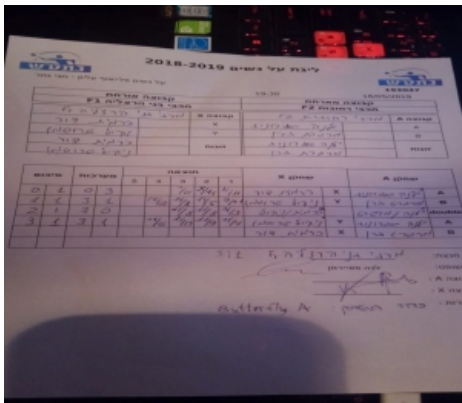

ליגת על נשים 2018-2019

על נשים פלייאוף עליון - חצי גמר

193047

19:30

16/05/2019

קבוצה אורחת			קבוצה מארחת		
בני הרצליה F1			מכבי רחובות F2		
בני הרצליה F1		קבוצה X	מכבי רחובות F2		קבוצה A
כרמית דור	1096	X	ילנה אגרונוב	1083	A
ניקול טרוסמן	1082	Y	מרגרט ברן	1034	B
כרמית דור	1096	זוגות	ילנה אגרונוב	1083	זוגות
ניקול טרוסמן	1082		מרגרט ברן	1034	

סכום	מערכות	תוצאה					שחקן X		שחקן A				
		5	4	3	2	1							
0	1	0	3			4/11	8/11	4/11	כרמית דור	X	ילנה אגרונוב	A	
1	1	3	1			14/12	11/8	11/5	9/11	ניקול טרוסמן	Y	מרגרט ברן	B
2	1	3	0			11/8	11/8	11/3	כ דור/נ טרוסמן	Db	י אגרונוב/מ ברן	Db	
3	1	3	1			11/6	11/13	11/9	11/4	ניקול טרוסמן	Y	ילנה אגרונוב	A
									כרמית דור	X	מרגרט ברן	B	
3	1												