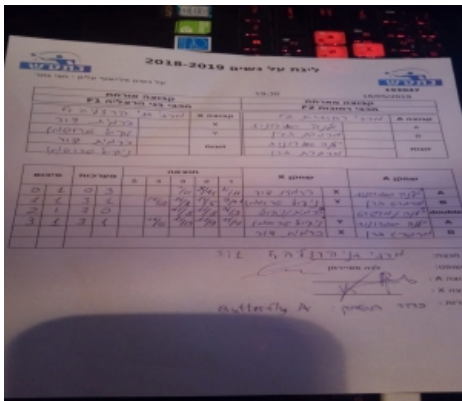

ליגת על נשים 2018-2019

על נשים פלייאוף עליון - חצי גמר

193047

19:30

16/05/2019

קבוצה אורחת			קבוצה מארחת		
בני הרצליה F1			מכבי רחובות F2		
בני הרצליה F1		קבוצה X	מכבי רחובות F2		קבוצה A
1096	X	1083	ילנה אגרונוב	A	
1082	Y	1034	מרגרט ברן	B	
1096	זוגות	1083	ילנה אגרונוב	זוגות	
1082		1034	מרגרט ברן		

סכום	מערכות	תוצאה					שחקן X		שחקן A				
		5	4	3	2	1							
0	1	0	3			4/11	8/11	4/11	כרמית דור	X	ילנה אגרונוב	A	
1	1	3	1			14/12	11/8	11/5	9/11	ניקול טרוסמן	Y	מרגרט ברן	B
2	1	3	0			11/8	11/8	11/3		כ דור/נ טרוסמן	Db	י אגרונוב/מ ברן	Db
3	1	3	1			11/6	11/13	11/9	11/4	ניקול טרוסמן	Y	ילנה אגרונוב	A
										כרמית דור	X	מרגרט ברן	B
3	1												