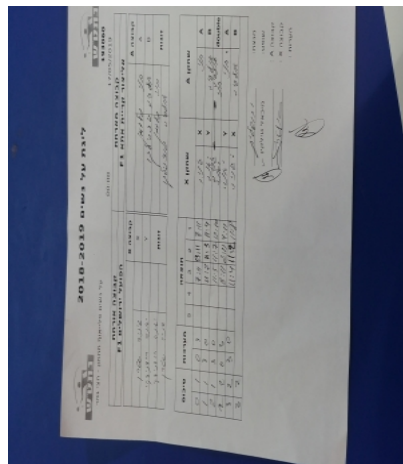

קבוצה אורחת			קבוצה מארחת		
הפועל ירושלים F1			אליצור קריית אתא F1		
הפועל ירושלים F1		קבוצה X	אליצור קריית אתא F1		קבוצה A
יבגניה שטרן	1815	X	חני פלדמן	1080	A
יאנה רודניצקי	1467	Y	אולסיה יאנקו	1986	B
יאנה רודניצקי	1467	זוגות	חני פלדמן	1080	זוגות
יבגניה שטרן	1815		אולסיה יאנקו	1986	

סכום	מערכות	תוצאה					שחקן X		שחקן A			
		5	4	3	2	1						
0	1	0	3			7/11	9/11	7/11	יבגניה שטרן	X	חני פלדמן	A
1	1	3	0			11/7	11/3	11/4	יאנה רודניצקי	Y	אולסיה יאנקו	B
2	1	3	0			11/5	11/7	12/10	יאנה רודניצקי/ שטרן	Db	חני פלדמן/א יאנקו	Db
2	2	0	3			4/11	2/11	8/11	יאנה רודניצקי	Y	חני פלדמן	A
3	2	3	0			11/4	11/2	11/8	יבגניה שטרן	X	אולסיה יאנקו	B
3	2											