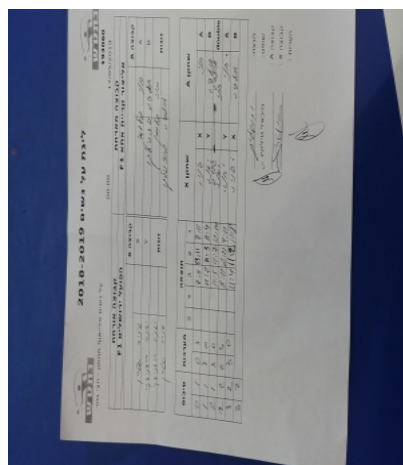

קבוצה אורחת			קבוצה מארחת		
הפועל ירושלים F1			אליצור קריית אתא F1		
הפועל ירושלים F1		קבוצה X	אליצור קריית אתא F1		קבוצה A
4444 444444	1815	X	חני פלדמן	1080	A
4444444444 44444	1467	Y	אולסיה יאנקו	1986	B
יאנה רודניצקי	1467	זוגות	חני פלדמן	1080	זוגות
יבגניה שטרן	1815		אולסיה יאנקו	1986	

סכום	מערכות	תוצאה					שחקן X	שחקן A				
		5	4	3	2	1						
0	1	0	3			7/11	9/11	7/11	יבגניה שטרן	X	חני פלדמן	A
1	1	3	0			11/7	11/3	11/4	יאנה רודניצקי	Y	אולסיה יאנקו	B
2	1	3	0			11/5	11/7	12/10	י רודניצקי/ שטרן	Db	ח פלדמן/א יאנקו	Db
2	2	0	3			4/11	2/11	8/11	יאנה רודניצקי	Y	חני פלדמן	A
3	2	3	0			11/4	11/2	11/8	יבגניה שטרן	X	אולסיה יאנקו	B
3	2											