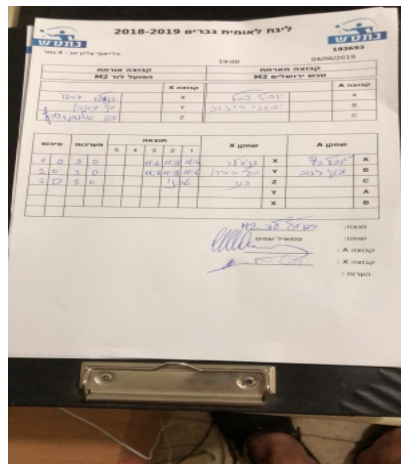

קבוצה אורחת		קבוצה מארחת	
הפועל לוד M2		מועדון ספורט מעלה אדומים M2	
הפועל לוד M2		קבוצה X	קבוצה A
44444 444444	3729	X	יובל בץ 140
4444444 44444	845	Y	יבגני ריזוב 2889
44444444444444 4444	2997	Z	שם: ת"ז: C

סכום	מערכות	תוצאה					שחקן X		שחקן A			
		5	4	3	2	1						
1	0	3	0			11/6	11/9	11/4	דניאלה ברזוי	X	יובל בץ	A
2	0	3	0			11/8	11/9	11/6	יוני ירמיהו	Y	יבגני ריזוב	B
3	0	0	2			0/11	0/11	0/0	דוד אלכסנדרוביץ	Z		C
									יוני ירמיהו	Y	יובל בץ	A
									דניאלה ברזוי	X	יבגני ריזוב	B
3	0											