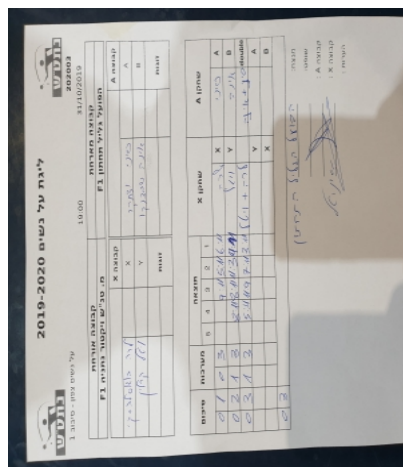

על נשים צפון - סיבוב 1

202003

19:00

31/10/2019

קבוצה אורחת			קבוצה מארחת		
מ. טנ"ש ויקטור נתניה F1			הפועל גליל תחתון F1		
מ. טנ"ש ויקטור נתניה F1		קבוצה X	הפועל גליל תחתון F1		קבוצה A
לרה בוגוסלבסקי	1667	X	סיני יצחקי	1053	A
ויטל קרלין	1033	Y	אינה שבצ'נקו	1530	B
ויטל קרלין	1033	זוגות	סיני יצחקי	1053	זוגות
לרה בוגוסלבסקי	1667		אינה שבצ'נקו	1530	

סכום	מערכות	תוצאה					שחקן X		שחקן A				
		5	4	3	2	1							
0	1	0	3			9/11	5/11	6/11	לרה בוגוסלבסקי	X	סיני יצחקי	A	
0	2	1	3			8/11	8/11	11/3	9/11	ויטל קרלין	Y	אינה שבצ'נקו	B
0	3	1	3			5/11	11/9	7/11	3/11	ויטל קרלין/ לרה בוגוסלבסקי	Db	סיני יצחקי/ אינה שבצ'נקו	Db
										ויטל קרלין	Y	סיני יצחקי	A
										לרה בוגוסלבסקי	X	אינה שבצ'נקו	B
0	3												