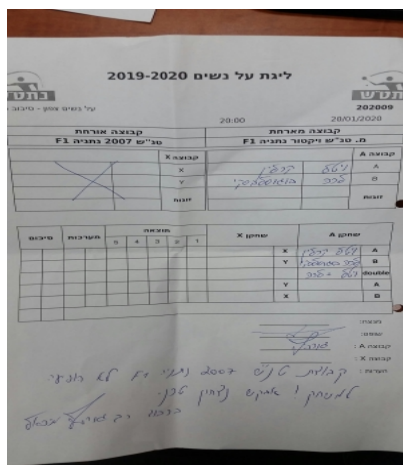

ליגת על נשים 2019-2020

על נשים צפון - סיבוב 6

202009

20:00

20/01/2020

קבוצה אורחת			קבוצה מארחת		
טנ"ש 2007 נתניה F1			מ. טנ"ש ויקטור נתניה F1		
טנ"ש 2007 נתניה F1		קבוצה X	מ. טנ"ש ויקטור נתניה F1		קבוצה A
שם:	ת"ז:	X	ויטל קרלין	1033	A
שם:	ת"ז:	Y	לרה בוגוסלבסקי	1667	B
	0	זוגות	ויטל קרלין	1033	זוגות
	0		לרה בוגוסלבסקי	1667	

סכום	מערכות	תוצאה					שחקן X		שחקן A	
		5	4	3	2	1				
								X	ויטל קרלין	A
								Y	לרה בוגוסלבסקי	B
							/	Db	ויטל קרלין/לרה בוגוסלבסקי	Db
								Y	ויטל קרלין	A
								X	לרה בוגוסלבסקי	B
0	0									