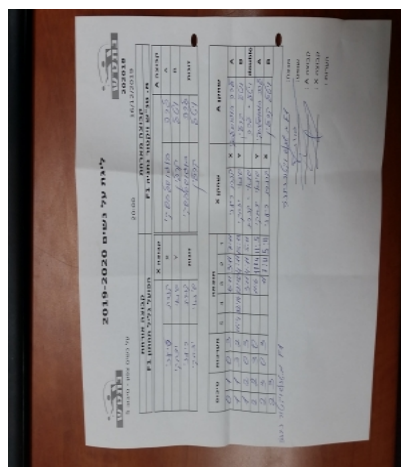

על נשים צפון - סיבוב 5

202018

20:00

16/12/2019

קבוצה אורחת			קבוצה מארחת		
הפועל גליל תחתון F1			מ. טנ"ש ויקטור נתניה F1		
הפועל גליל תחתון F1		קבוצה X	מ. טנ"ש ויקטור נתניה F1		קבוצה A
44444 44444	2293	X	לרה בוגוסלבסקי	1667	A
44444 44444	1053	Y	ויטל קרלין	1033	B
סיני יצחקי	1053	זוגות	לרה בוגוסלבסקי	1667	זוגות
כנרת ריעני	2293		ויטל קרלין	1033	

סכום	מערכות	תוצאה					שחקן X		שחקן A			
		5	4	3	2	1						
0	1	0	3			11/13	3/11	7/11	כנרת ריעני	X	לרה בוגוסלבסקי	A
1	1	3	2	11/4	12/14	12/10	4/11	15/13	סיני יצחקי	Y	ויטל קרלין	B
1	2	0	3			3/11	4/11	5/11	ס יצחקי/כ ריעני	Db	ל בוגוסלבסקי/ו קרלין	Db
2	2	3	0			11/6	11/4	11/5	סיני יצחקי	Y	לרה בוגוסלבסקי	A
2	3	0	3			6/11	7/11	5/11	כנרת ריעני	X	ויטל קרלין	B
2	3											