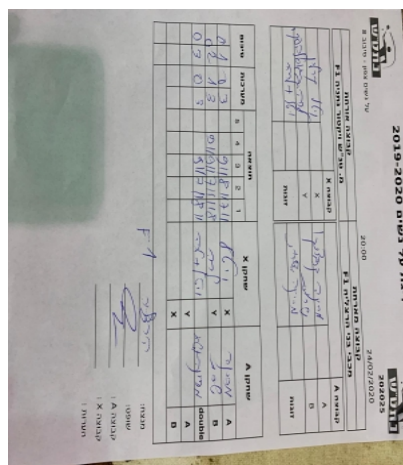

על נשים צפון - סיבוב 8

202025

20:00

24/02/2020

קבוצה אורחת			קבוצה מארחת		
מ. טנ"ש ויקטור נתניה F1			בני הרצליה F1		
מ. טנ"ש ויקטור נתניה F1		קבוצה X	בני הרצליה F1		קבוצה A
44444 4444	1033	X	מרינה קרבצנקו	1692	A
44444444444444	1667	Y	שרית חוזה	1115	B
ויטל קרלין	1033	זוגות	מרינה קרבצנקו	1692	זוגות
לרה בוגוסלבסקי	1667		שרית חוזה	1115	

סכום	מערות	תוצאה					שחקן X		שחקן A			
		5	4	3	2	1						
0	1	0	3			9/11	8/11	7/11	ויטל קרלין	X	מרינה קרבצנקו	A
0	2	1	3		9/11	9/11	7/11	11/8	לרה בוגוסלבסקי	Y	שרית חוזה	B
0	3	0	3			9/11	7/11	8/11	ויטל קרלין/ לרה בוגוסלבסקי	Db	מ קרבצנקו/ ש חוזה	Db
									לרה בוגוסלבסקי	Y	מרינה קרבצנקו	A
									ויטל קרלין	X	שרית חוזה	B
0	3											