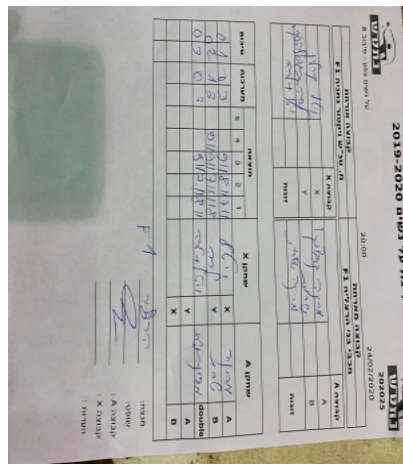

על נשים צפון - סיבוב 8

202025

20:00

24/02/2020

קבוצה אורחת			קבוצה מארחת		
מ. טנ"ש ויקטור נתניה F1			בני הרצליה F1		
מ. טנ"ש ויקטור נתניה F1		קבוצה X	בני הרצליה F1		קבוצה A
ויטל קרלין	1033	X	מרינה קרבצנקו	1692	A
לרה בוגוסלבסקי	1667	Y	שרית חוזה	1115	B
ויטל קרלין	1033	זוגות	מרינה קרבצנקו	1692	זוגות
לרה בוגוסלבסקי	1667		שרית חוזה	1115	

סכום	מערכות	תוצאה					שחקן X		שחקן A			
		5	4	3	2	1						
0	1	0	3			9/11	8/11	7/11	ויטל קרלין	X	מרינה קרבצנקו	A
0	2	1	3		9/11	9/11	7/11	11/8	לרה בוגוסלבסקי	Y	שרית חוזה	B
0	3	0	3			9/11	7/11	8/11	ויטל קרלין/ לרה בוגוסלבסקי	Db	מ קרבצנקו/ ש חוזה	Db
									לרה בוגוסלבסקי	Y	מרינה קרבצנקו	A
									ויטל קרלין	X	שרית חוזה	B
0	3											