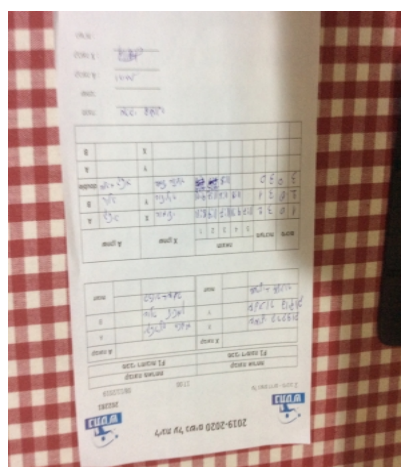

קבוצה אורחת			קבוצה מארחת		
מכבי דימונה F1			מכבי רחובות F1		
מכבי דימונה F1		קבוצה X	מכבי רחובות F1		קבוצה A
1194	X	יקטרינה חטמוב	529	A	
2221	Y	אנה ליטמן	2982	B	
1194	זוגות	יקטרינה חטמוב	529	זוגות	
2221		אנה ליטמן	2982		

סכום	מערכות	תוצאה					שחקן X		שחקן A			
		5	4	3	2	1						
1	0	3	2	11/7	11/9	7/11	11/9	8/11	אמילי קרבצוב	X	יקטרינה חטמוב	A
2	0	3	1		11/8	11/6	11/7	9/11	אלינור דוידוב	Y	אנה ליטמן	B
3	0	3	0			11/8	11/5	11/9	א קרבצוב/א דוידוב	Db	יקטרינה חטמוב/א ליטמן	Db
									אלינור דוידוב	Y	יקטרינה חטמוב	A
									אמילי קרבצוב	X	אנה ליטמן	B
3	0											