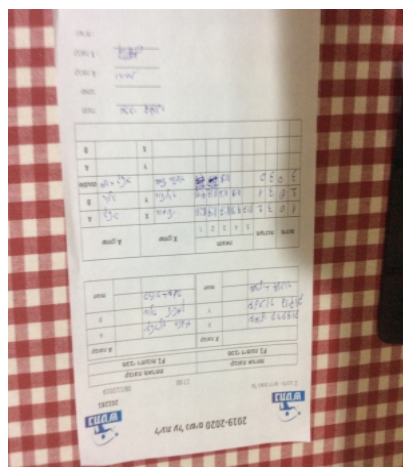

קבוצה אורחת			קבוצה מארחת		
מכבי דימונה F1			מכבי רחובות F1		
מכבי דימונה F1		קבוצה X	מכבי רחובות F1		קבוצה A
אמילי קרבצוב	1194	X	יקטרינה חטמוב	529	A
אלינור דוידוב	2221	Y	אנה ליטמן	2982	B
אמילי קרבצוב	1194	זוגות	יקטרינה חטמוב	529	זוגות
אלינור דוידוב	2221		אנה ליטמן	2982	

סכום	מערכות	תוצאה					שחקן X		שחקן A			
		5	4	3	2	1						
1	0	3	2	11/7	11/9	7/11	11/9	8/11	אמילי קרבצוב	X	יקטרינה חטמוב	A
2	0	3	1		11/8	11/6	11/7	9/11	אלינור דוידוב	Y	אנה ליטמן	B
3	0	3	0			11/8	11/5	11/9	א קרבצוב/א דוידוב	Db	יקטרינה חטמוב/א ליטמן	Db
									אלינור דוידוב	Y	יקטרינה חטמוב	A
									אמילי קרבצוב	X	אנה ליטמן	B
3	0											