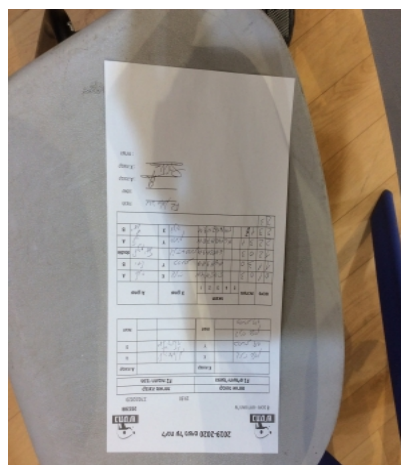

קבוצה אורחת			קבוצה מארחת		
הפועל ירושלים F1			מכבי רחובות F2		
הפועל ירושלים F1		קבוצה X	מכבי רחובות F2		קבוצה A
□□□□□ □□□□□□	1815	X	ילנה אגרונוב	1083	A
□□□□ □□□□□□	1096	Y	יעל רייפֿלר	2922	B
יבגניה שטרן	1815	זוגות	ילנה אגרונוב	1083	זוגות
כרמית דור	1096		יעל שוורצברג	3808	

סכום	מערכות	תוצאה					שחקן X		שחקן A			
		5	4	3	2	1						
0	1	0	3			5/11	5/11	4/11	יבגניה שטרן	X	ילנה אגרונוב	A
1	1	3	0			11/6	11/9	11/9	כרמית דור	Y	יעל רייפֿלר	B
1	2	0	3			6/11	12/14	9/11	י שטרן/כ דור	Db	י אגרונוב/י שוורצברג	Db
2	2	3	1		11/6	14/12	11/7	6/11	כרמית דור	Y	ילנה אגרונוב	A
2	3	1	3		5/11	16/14	7/11	9/11	יבגניה שטרן	X	יעל רייפֿלר	B
2	3											