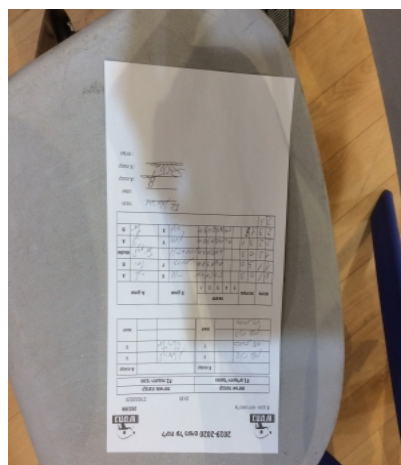

קבוצה אורחת			קבוצה מארחת		
הפועל ירושלים F1			מכבי רחובות F2		
הפועל ירושלים F1		קבוצה X	מכבי רחובות F2		קבוצה A
יבגניה שטרן	1815	X	ילנה אגרונוב	1083	A
כרמית דור	1096	Y	יעל רייפּלר	2922	B
יבגניה שטרן	1815	זוגות	ילנה אגרונוב	1083	זוגות
כרמית דור	1096		יעל שוורצברג	3808	

סכום	מערכות	תוצאה					שחקן X		שחקן A			
		5	4	3	2	1						
0	1	0	3			5/11	5/11	4/11	יבגניה שטרן	X	ילנה אגרונוב	A
1	1	3	0			11/6	11/9	11/9	כרמית דור	Y	יעל רייפּלר	B
1	2	0	3			6/11	12/14	9/11	י שטרן/כ דור	Db	י אגרונוב/י שוורצברג	Db
2	2	3	1		11/6	14/12	11/7	6/11	כרמית דור	Y	ילנה אגרונוב	A
2	3	1	3		5/11	16/14	7/11	9/11	יבגניה שטרן	X	יעל רייפּלר	B
2	3											