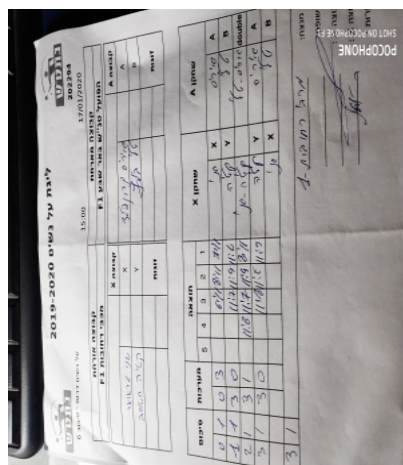

על נשים דרום - סיבוב 6

202294

15:00

17/01/2020

קבוצה אורחת			קבוצה מארחת		
מכבי רחובות F1			הפועל טנ"ש באר שבע F1		
מכבי רחובות F1		קבוצה X	הפועל טנ"ש באר שבע F1		קבוצה A
4 4 4 4 4 4 4 4 4 4	515	X	איריס קרונפלד	1041	A
4 4 4 4 4 4 4 4 4 4	529	Y	טלי בלץ	1063	B
יקטרינה חטמוב	529	זוגות	טלי בלץ	1063	זוגות
שני גראואר חן	515		איריס קרונפלד	1041	

סכום	מערות	תוצאה					שחקן X		שחקן A			
		5	4	3	2	1						
0	1	0	3			6/11	8/11	7/11	שני גראואר חן	X	איריס קרונפלד	A
1	1	3	0			11/7	11/9	11/6	יקטרינה חטמוב	Y	טלי בלץ	B
2	1	3	1		11/8	11/7	11/9	8/11	יקטרינה חטמוב/שני גראואר חן	Db	טלי בלץ/איריס קרונפלד	Db
3	1	3	0			11/8	11/5	11/9	יקטרינה חטמוב	Y	איריס קרונפלד	A
									שני גראואר חן	X	טלי בלץ	B
3	1											