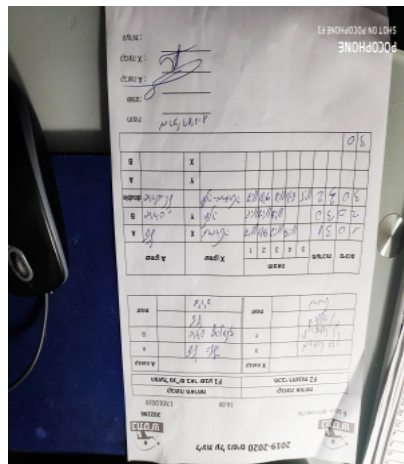

על נשים דרום - סיבוב 6

202296

16:00

17/01/2020

קבוצה אורחת			קבוצה מארחת		
מכבי רחובות F2			הפועל טנ"ש באר שבע F1		
מכבי רחובות F2		קבוצה X	הפועל טנ"ש באר שבע F1		קבוצה A
1034	X	טלי בלץ	1063	A	
1083	Y	איריס קרונפלד	1041	B	
מרגרט ברן	1034	זוגות	טלי בלץ	1063	זוגות
0			איריס קרונפלד	1041	

סכום	מערכות	תוצאה					שחקן X		שחקן A			
		5	4	3	2	1						
1	0	3	1		11/6	11/8	11/9	7/11	מרגרט ברן	X	טלי בלץ	A
2	0	3	0			11/8	11/7	11/5	ילנה אגרונוב	Y	איריס קרונפלד	B
3	0	3	2	11/4	11/6	8/11	9/11	11/7	מ ברן/	Db	ט בלץ/א קרונפלד	Db
									ילנה אגרונוב	Y	טלי בלץ	A
									מרגרט ברן	X	איריס קרונפלד	B
3	0											