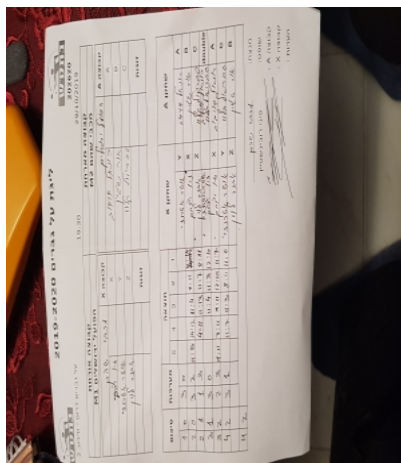

קבוצה אורחת			קבוצה מארחת		
הפועל ירושלים M1			מכבי שהם M2		
מכבי שהם M2		קבוצה X	הפועל ירושלים M1		קבוצה A
□□□□ □□□□	682	X	רונאל דוידוב	806	A
□□□□□□ □□□□□□	820	Y	אור שטיין	126	B
□□□□□ □□□□□	1199	Z	גבריאל קלוו	324	C
אושר אשכנזי	820	זוגות	רונאל דוידוב	806	זוגות
זיו יצחק	682		גבריאל קלוו	324	

סכום	מערכות	תוצאה					שחקן X		שחקן A			
		5	4	3	2	1						
1	0	3	0			11/8	11/8	11/5	אושר אשכנזי	Y	רונאל דוידוב	A
2	0	3	2	11/5	14/12	11/4	9/11	12/14	זיו יצחק	X	אור שטיין	B
2	1	1	3		4/11	11/13	11/7	8/11	אבנר לוין	Z	גבריאל קלוו	C
3	1	3	0			11/4	11/3	12/10	א אשכנזי/ז יצחק	A	ר דוידוב/ג קלוו	A
3	2	2	3	9/11	7/11	9/11	12/10	11/7	זיו יצחק	Y	רונאל דוידוב	C
4	2	3	1		11/7	11/3	8/11	11/6	אושר אשכנזי	Z	גבריאל קלוו	B
									אבנר לוין		אור שטיין	double
4	2											

מנצח: מכבי שהם M2
 שופט ראשי: פני רובינשטיין
 שופט משנה: _____
 קבוצה A: הפועל ירושלים M1
 קבוצה X: מכבי שהם M2
 הערות: