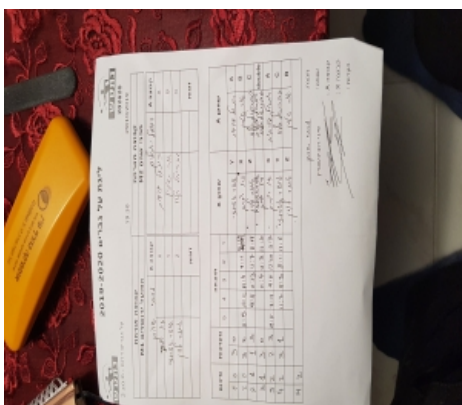

קבוצה אורחת			קבוצה מארחת		
הפועל ירושלים M1			מכבי שהם M2		
מכבי שהם M2		קבוצה X	הפועל ירושלים M1		קבוצה A
□□□□ □□□□	682	X	רונאל דוידוב	806	A
□□□□□□ □□□□□□	820	Y	אור שטיין	126	B
□□□□□ □□□□□	1199	Z	גבריאל קלוו	324	C
אושר אשכנזי	820	זוגות	רונאל דוידוב	806	זוגות
זיו יצחק	682		גבריאל קלוו	324	

סכום	מערכות	תוצאה					שחקן X		שחקן A			
		5	4	3	2	1						
1	0	3	0			11/8	11/8	11/5	אושר אשכנזי	Y	רונאל דוידוב	A
2	0	3	2	11/5	14/12	11/4	9/11	12/14	זיו יצחק	X	אור שטיין	B
2	1	1	3		4/11	11/13	11/7	8/11	אבנר לוין	Z	גבריאל קלוו	C
3	1	3	0			11/4	11/3	12/10	א אשכנזי/ז יצחק	A	ר דוידוב/ג קלוו	A
3	2	2	3	9/11	7/11	9/11	12/10	11/7	זיו יצחק	Y	רונאל דוידוב	C
4	2	3	1		11/7	11/3	8/11	11/6	אושר אשכנזי	Z	גבריאל קלוו	B
									אבנר לוין		אור שטיין	double
4	2											

מנצח: מכבי שהם M2
שופט ראשי: פני רובינשטיין
שופט משנה: _____
קבוצה A: הפועל ירושלים M1
קבוצה X: מכבי שהם M2
הערות: