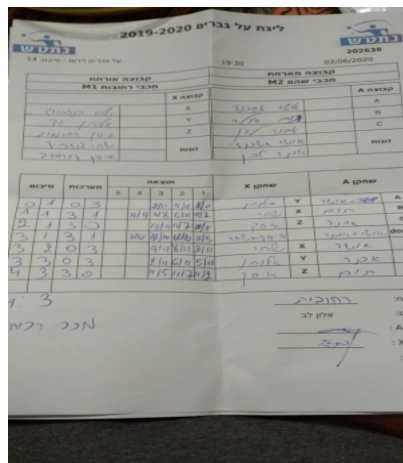

קבוצה אורחת			קבוצה מארחת		
מכבי רחובות M1			מכבי שהם M2		
מכבי רחובות M1		קבוצה X	מכבי שהם M2		קבוצה A
□□□□□□□□ □□□□	884	X	אושר אשכנזי	820	A
□□ □□□□□□	518	Y	תום סידלר	629	B
□□□□□□□□ □□□□	874	Z	אבנר לוין	1199	C
איסק אברמוב	874	זוגות	אושר אשכנזי	820	זוגות
שחר גינסברג	884		אבנר לוין	1199	

סכום	מערכות	תוצאה					שחקן X	שחקן A				
		5	4	3	2	1						
0	1	0	3			2/11	5/11	2/11	אלנתן גד	Y	אושר אשכנזי	A
1	1	3	1		11/9	11/8	6/11	11/7	שחר גינסברג	X	תום סידלר	B
2	1	3	0			13/11	11/7	11/5	איסק אברמוב	Z	אבנר לוין	C
3	1	3	1		12/10	12/14	12/10	11/5	א אברמוב/ש גינסברג	Db	א אשכנזי/א לוין	Db
3	2	0	3			9/11	8/11	3/11	שחר גינסברג	X	אושר אשכנזי	A
3	3	0	3			2/11	6/11	5/11	אלנתן גד	Y	אבנר לוין	C
4	3	3	0			11/5	11/7	11/2	איסק אברמוב	Z	תום סידלר	B
4	3											

מנצח: מכבי רחובות M1
שופט ראשי: אלון לב
שופט משנה: מכבי שהם M2
קבוצה A: מכבי שהם M2
קבוצה X: מכבי רחובות M1
הערות: