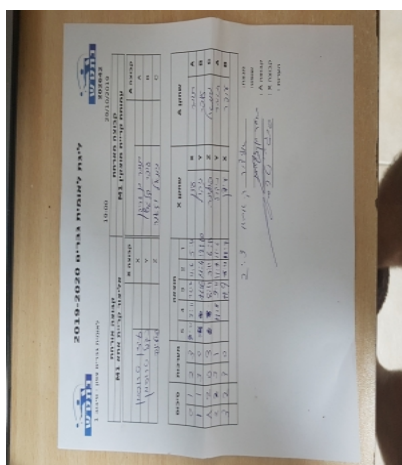

לאומית גברים צפון - סיבוב 1

202642

19:00

29/10/2019

קבוצה אורחת			קבוצה מארחת		
אליצור קריית אתא M1			עמותת קריית מוצקין M1		
אליצור קריית אתא M1		קבוצה X	עמותת קריית מוצקין M1		קבוצה A
44444444 444444	624	X	תומר בן זריהם	2906	A
44444444 444444	1082	Y	עופר קלטש	1939	B
44444444 444444	4286	Z	נתנאל זאנה	837	C

סכום	מערכות	תוצאה					שחקן X		שחקן A			
		5	4	3	2	1						
0	1	2	3	9/11	8/11	12/10	11/6	5/11	עידן טרוסמן	X	תומר בן זריהם	A
1	1	3	0			11/6	11/4	12/10	ניקול טרוסמן	Y	עופר קלטש	B
1	2	0	3			8/11	7/11	6/11	פולינה טרנוביך	Z	נתנאל זאנה	C
2	2	3	1		11/5	9/11	11/7	11/6	ניקול טרוסמן	Y	תומר בן זריהם	A
3	2	3	0			11/9	15/13	11/7	עידן טרוסמן	X	עופר קלטש	B
3	2											