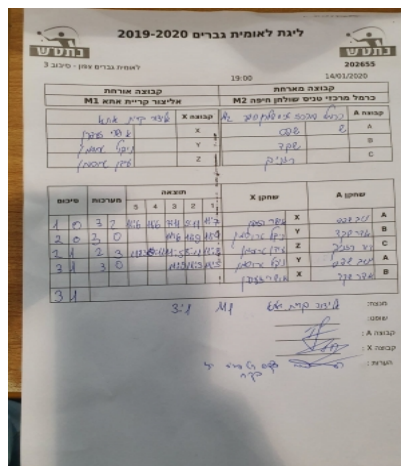

קבוצה אורחת			קבוצה מארחת		
אליצור קריית אתא M1			כרמל מרכזי טניס שולחן חיפה M2		
אליצור קריית אתא M1		קבוצה X	כרמל מרכזי טניס שולחן חיפה M2		קבוצה A
4444 44444	1172	X	יניב שפס	1867	A
444444 444444	1082	Y	אדר שקד	857	B
4444444 44444	624	Z	דור רזניק	652	C

סכום	מערכות	תוצאה					שחקן X		שחקן A			
		5	4	3	2	1						
1	0	3	2	11/6	11/6	9/11	7/11	11/9	אושרי זפרן	X	יניב שפס	A
2	0	3	0			11/6	11/9	11/9	ניקול טרוסמן	Y	אדר שקד	B
2	1	2	3	11/13	9/11	11/5	5/11	11/8	עידן טרוסמן	Z	דור רזניק	C
3	1	3	0			11/9	11/3	11/5	ניקול טרוסמן	Y	יניב שפס	A
									אושרי זפרן	X	אדר שקד	B
3	1											