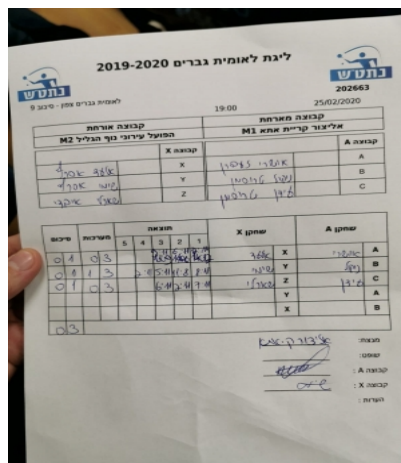

קבוצה אורחת			קבוצה מארחת		
הפועל עירוני נוף הגליל M2			אליצור קריית אתא M1		
הפועל עירוני נוף הגליל M2		קבוצה X	אליצור קריית אתא M1		קבוצה A
אלעד אסרף	1512	X	אושרי זפרן	1172	A
שימי אסרף	926	Y	ניקול טרוסמן	1082	B
שארלי אבגי	2188	Z	עידן טרוסמן	624	C

סכום	מערכות	תוצאה					שחקן X	שחקן A				
		5	4	3	2	1						
0	1	0	3			9/11	6/11	12/14	אלעד אסרף	X	אושרי זפרן	A
0	2	1	3		2/11	5/11	11/8	8/11	שימי אסרף	Y	ניקול טרוסמן	B
0	3	0	3			2/11	6/11	7/11	שארלי אבגי	Z	עידן טרוסמן	C
									שימי אסרף	Y	אושרי זפרן	A
									אלעד אסרף	X	ניקול טרוסמן	B
0	3											