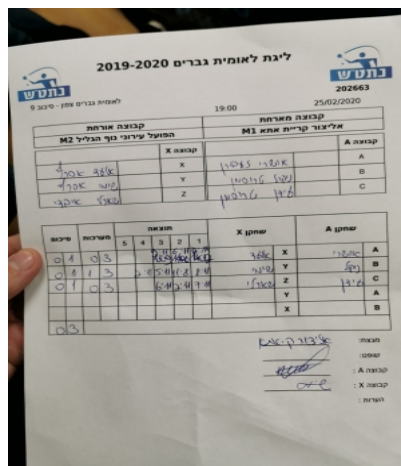

קבוצה אורחת			קבוצה מארחת		
הפועל עירוני נוף הגליל M2			אליצור קריית אתא M1		
הפועל עירוני נוף הגליל M2		קבוצה X	אליצור קריית אתא M1		קבוצה A
4444 4444	1512	X	אושרי זפרן	1172	A
4444 4444	926	Y	ניקול טרוסמן	1082	B
4444 4444	2188	Z	עידן טרוסמן	624	C

סכום	מערכות	תוצאה					שחקן X		שחקן A			
		5	4	3	2	1						
0	1	0	3			9/11	6/11	12/14	אלעד אסרף	X	אושרי זפרן	A
0	2	1	3		2/11	5/11	11/8	8/11	שימי אסרף	Y	ניקול טרוסמן	B
0	3	0	3			2/11	6/11	7/11	שארלי אבגי	Z	עידן טרוסמן	C
									שימי אסרף	Y	אושרי זפרן	A
									אלעד אסרף	X	ניקול טרוסמן	B
0	3											