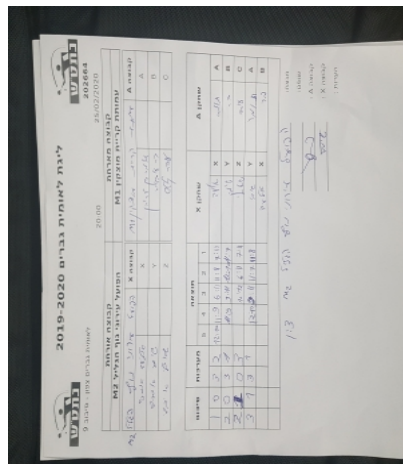

קבוצה אורחת			קבוצה מארחת		
הפועל עירוני נוף הגליל M2			עמותת קריית מוצקין M1		
הפועל עירוני נוף הגליל M2		קבוצה X	עמותת קריית מוצקין M1		קבוצה A
4444 4444	1512	X	תומר בן זריהם	2906	A
4444 4444	926	Y	בר אושר עובדיה	4459	B
4444 4444	2188	Z	עופר קלטש	1939	C

סכום	מערכות	תוצאה					שחקן X		שחקן A			
		5	4	3	2	1						
1	0	3	2	12/10	11/9	6/11	11/8	7/11	אלעד אסרף	X	תומר בן זריהם	A
2	0	3	1		11/9	9/11	12/10	11/7	שימי אסרף	Y	בר אושר עובדיה	B
2	1	0	3			10/12	6/11	7/11	שארלי אבגי	Z	עופר קלטש	C
3	1	3	1		12/10	9/11	11/7	11/8	שימי אסרף	Y	תומר בן זריהם	A
									אלעד אסרף	X	בר אושר עובדיה	B
3	1											

מנצח: הפועל עירוני נוף הגליל M2

שופט ראשי: \_\_\_\_\_

שופט משנה: \_\_\_\_\_

קבוצה A: עמותת קריית מוצקין M1

קבוצה X: הפועל עירוני נוף הגליל M2

הערות: \_\_\_\_\_