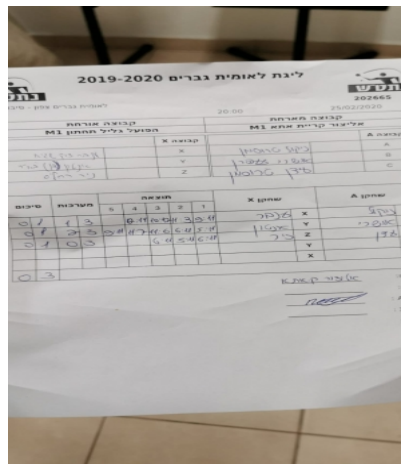

קבוצה אורחת			קבוצה מארחת		
הפועל גליל תחתון M1			אליצור קריית אתא M1		
הפועל גליל תחתון M1		קבוצה X	אליצור קריית אתא M1		קבוצה A
4444 444 4444	754	X	ניקול טרוסמן	1082	A
44444 44	854	Y	אושרי זפרן	1172	B
44444 444	2292	Z	עידן טרוסמן	624	C

סכום	מערכות	תוצאה					שחקן X		שחקן A			
		5	4	3	2	1						
0	1	1	3		12/14	10/12	11/3	9/11	ענבר צוק שגיא	X	ניקול טרוסמן	A
0	2	2	3	9/11	11/7	11/6	6/11	5/11	דן באייר	Y	אושרי זפרן	B
0	3	0	3			6/11	5/11	6/11	ניר רחליס	Z	עידן טרוסמן	C
									דן באייר	Y	ניקול טרוסמן	A
									ענבר צוק שגיא	X	אושרי זפרן	B
0	3											