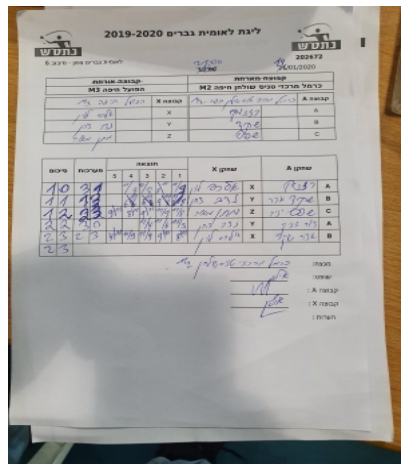

קבוצה אורחת			קבוצה מארחת		
הפועל חיפה M3			כרמל מרכזי טניס שולחן חיפה M2		
הפועל חיפה M3		קבוצה X	כרמל מרכזי טניס שולחן חיפה M2		קבוצה A
1264	X	דור רזניק	652	A	
1844	Y	אדר שקד	857	B	
1210	Z	יניב שפס	1867	C	

סכום	מערכות	תוצאה					שחקן X		שחקן A			
		5	4	3	2	1						
1	0	3	1		11/8	11/8	8/11	11/9	אלכסנדר ליון	X	דור רזניק	A
1	1	1	3		8/11	7/11	9/11	11/8	נדב דהן	Y	אדר שקד	B
1	2	2	3		9/11	8/11	7/11	11/9	מתן מאור	Z	יניב שפס	C
2	2	3	0			11/4	11/6	11/3	נדב דהן	Y	דור רזניק	A
2	3	2	3		4/11	11/9	11/8	9/11	אלכסנדר ליון	X	אדר שקד	B
2	3											