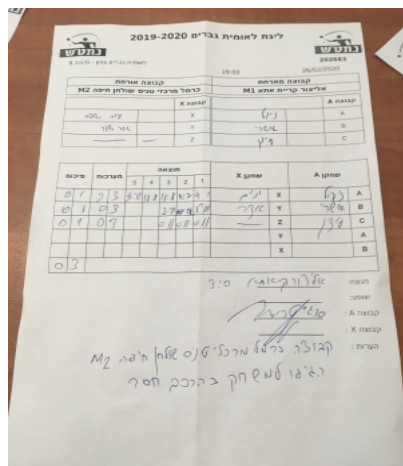

קבוצה אורחת			קבוצה מארחת		
כרמל מרכזי טניס שולחן חיפה M2			אליצור קריית אתא M1		
M2		קבוצה X	אליצור קריית אתא M1		קבוצה A
4444 4444	1867	X	ניקול טרוסמן	1082	A
4444 4444	857	Y	אושרי זפרן	1172	B
שם:	ת"ז:	Z	עידן טרוסמן	624	C

סכום	מערכות	תוצאה					שחקן X		שחקן A			
		5	4	3	2	1						
0	1	2	3	9/11	11/8	8/11	11/7	4/11	יניב שפס	X	ניקול טרוסמן	A
0	2	0	3			2/11	10/12	5/11	אדר שקד	Y	אושרי זפרן	B
0	3	0	3			1/11	1/11	1/11		Z	עידן טרוסמן	C
									אדר שקד	Y	ניקול טרוסמן	A
									יניב שפס	X	אושרי זפרן	B
0	3											