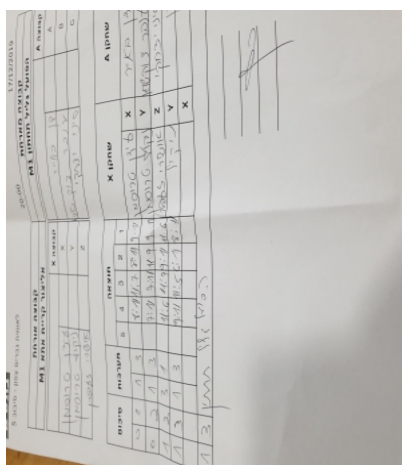

קבוצה אורחת			קבוצה מארחת		
אליצור קריית אתא M1			הפועל גליל תחתון M1		
אליצור קריית אתא M1		קבוצה X	הפועל גליל תחתון M1		קבוצה A
עידן טרוסמן	624	X	דן באייר	854	A
ניקול טרוסמן	1082	Y	ענבר צוק שגיא	754	B
אושרי זפרן	1172	Z	סיני יצחקי	1053	C

סכום	מערכות	תוצאה					שחקן X		שחקן A			
		5	4	3	2	1						
0	1	1	3		8/11	11/7	8/11	9/11	עידן טרוסמן	X	דן באייר	A
0	2	1	3		7/11	7/11	11/9	9/11	ניקול טרוסמן	Y	ענבר צוק שגיא	B
1	2	3	1		11/6	11/9	9/11	11/6	אושרי זפרן	Z	סיני יצחקי	C
1	3	1	3		9/11	11/5	6/11	8/11	ניקול טרוסמן	Y	דן באייר	A
									עידן טרוסמן	X	ענבר צוק שגיא	B
1	3											