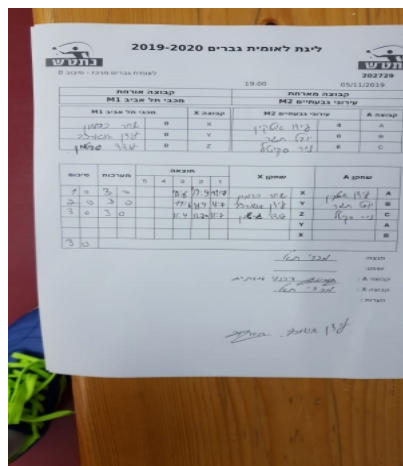

קבוצה אורחת			קבוצה מארחת		
מכבי תל אביב M1			עירוני גבעתיים M2		
מכבי תל אביב M1		קבוצה X	עירוני גבעתיים M2		קבוצה A
44444 4444	1992	X	עידו אטקין	705	A
44444444 44444	862	Y	יובל תגר	886	B
444444 44444	930	Z	ניר סקיטל	2326	C

סכום	מערכות	תוצאה					שחקן X		שחקן A			
		5	4	3	2	1						
1	0	3	0			11/6	11/9	11/7	שחר כרמון	X	עידו אטקין	A
2	0	3	0			11/6	11/4	11/7	עידן אוגורצב	Y	יובל תגר	B
3	0	3	0			11/4	12/10	11/7	עודד גרטמן	Z	ניר סקיטל	C
									עידן אוגורצב	Y	עידו אטקין	A
									שחר כרמון	X	יובל תגר	B
3	0											