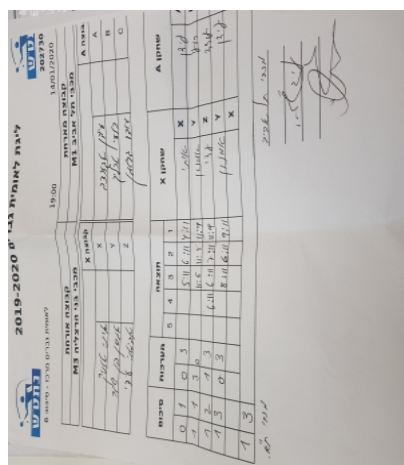

לאומית גברים מרכז - סיבוב 6

202730

19:00

14/01/2020

קבוצה אורחת			קבוצה מארחת		
בני הרצליה M3			מכבי תל אביב M1		
בני הרצליה M3		קבוצה X	מכבי תל אביב M1		קבוצה A
44444 44444	961	X	עידן אוגורצב	862	A
444-44 444444	2596	Y	רועי ארליך	890	B
4444444 4444	2920	Z	עודד גרטמן	930	C

סכום		מערכות		תוצאה					שחקן X		שחקן A	
				5	4	3	2	1				
0	1	0	3			5/11	6/11	4/11	איתי אוניק	X	עידן אוגורצב	A
1	1	3	0			11/6	11/5	11/9	אמנון בן-שחר	Y	רועי ארליך	B
1	2	1	3		6/11	6/11	7/11	11/9	עדי אביאני	Z	עודד גרטמן	C
1	3	0	3			8/11	6/11	9/11	אמנון בן-שחר	Y	עידן אוגורצב	A
									איתי אוניק	X	רועי ארליך	B
1	3											