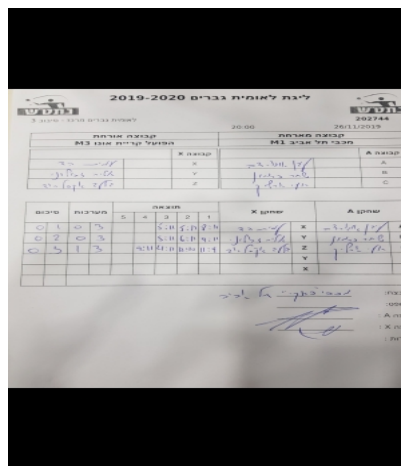

קבוצה אורחת			קבוצה מארחת		
אופק קריית אונו M3			מכבי תל אביב M1		
אופק קריית אונו M3		קבוצה X	מכבי תל אביב M1		קבוצה A
עמית הד	2024	X	עידן אוגורצב	862	A
אליה זבולוני	4523	Y	שחר כרמון	1992	B
גלעד אקסלרוד	3088	Z	רועי ארליך	890	C

סכום	מערכות	תוצאה					שחקן X		שחקן A			
		5	4	3	2	1						
0	1	0	3			5/11	5/11	8/11	עמית הד	X	עידן אוגורצב	A
0	2	0	3			5/11	6/11	8/11	אליה זבולוני	Y	שחר כרמון	B
0	3	1	3		9/11	4/11	10/12	11/9	גלעד אקסלרוד	Z	רועי ארליך	C
									אליה זבולוני	Y	עידן אוגורצב	A
									עמית הד	X	שחר כרמון	B
0	3											