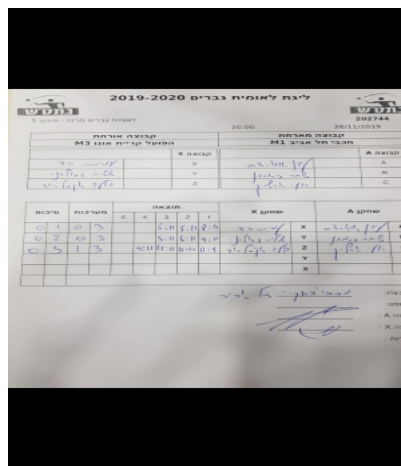

קבוצה אורחת			קבוצה מארחת		
אופק קריית אונו M3			מכבי תל אביב M1		
אופק קריית אונו M3		קבוצה X	מכבי תל אביב M1		קבוצה A
4444	2024	X	עידן אוגורצב	862	A
4444444444	4523	Y	שחר כרמון	1992	B
4444444444	3088	Z	רועי ארליך	890	C

סכום	מערכות	תוצאה					שחקן X		שחקן A			
		5	4	3	2	1						
0	1	0	3			5/11	5/11	8/11	עמית הד	X	עידן אוגורצב	A
0	2	0	3			5/11	6/11	8/11	אליה זבולוני	Y	שחר כרמון	B
0	3	1	3		9/11	4/11	10/12	11/9	גלעד אקסלרוד	Z	רועי ארליך	C
									אליה זבולוני	Y	עידן אוגורצב	A
									עמית הד	X	שחר כרמון	B
0	3											