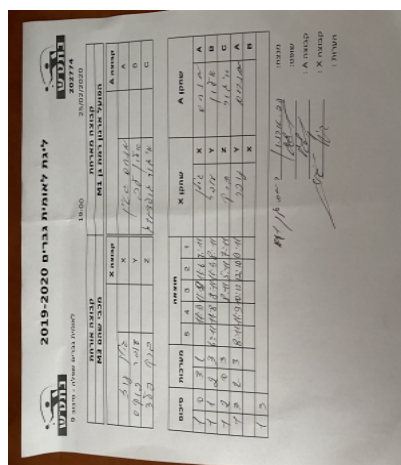

קבוצה אורחת			קבוצה מארחת		
מכבי שהם M3			הפועל ארנון רמת גן M1		
מכבי שהם M3		קבוצה X	הפועל ארנון רמת גן M1		קבוצה A
4444 4444	1776	X	מנחם שטיין	992	A
44444 44444	1772	Y	אלון לב	949	B
4444 4444	4043	Z	איגור גולדברג	1359	C

סכום	מערכות	תוצאה					שחקן X		שחקן A			
		5	4	3	2	1						
1	0	3	1		11/9	11/8	11/6	7/11	גולן עוז	X	מנחם שטיין	A
1	1	2	3	6/11	11/8	8/11	11/9	8/11	עופר פוקס	Y	אלון לב	B
1	2	0	3			8/11	5/11	7/11	ברק פלד	Z	איגור גולדברג	C
1	3	2	3	8/11	11/9	10/12	12/10	9/11	עופר פוקס	Y	מנחם שטיין	A
									גולן עוז	X	אלון לב	B
1	3											