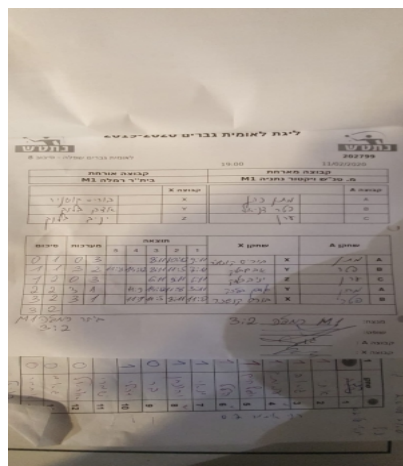

קבוצה אורחת			קבוצה מארחת		
בית"ר רמלה M1			מ. טנ"ש ויקטור נתניה M1		
בית"ר רמלה M1		קבוצה X	מ. טנ"ש ויקטור נתניה M1		קבוצה A
בוריס קושניר	972	X	מתן כהן	830	A
אדם בלנק	895	Y	דניאל פטר	833	B
יניב בלנק	929	Z	ערן סגל	1206	C

סכום	מערכות	תוצאה					שחקן X	שחקן A				
		5	4	3	2	1						
0	1	0	3			8/11	10/12	9/11	בוריס קושניר	X	מתן כהן	A
1	1	3	2	11/8	14/12	8/11	11/5	7/11	אדם בלנק	Y	דניאל פטר	B
1	2	0	3			6/11	9/11	6/11	יניב בלנק	Z	ערן סגל	C
2	2	3	1		11/9	14/12	11/8	3/11	אדם בלנק	Y	מתן כהן	A
3	2	3	1		11/9	11/5	8/11	11/1	בוריס קושניר	X	דניאל פטר	B
3	2											