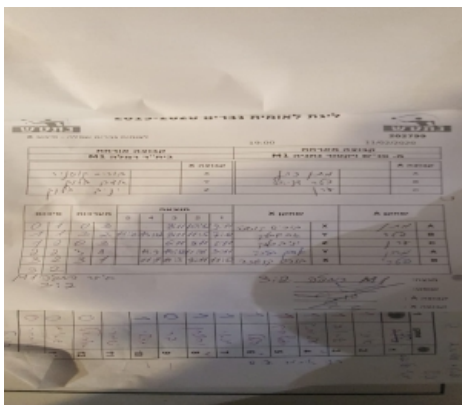

קבוצה אורחת			קבוצה מארחת		
בית"ר רמלה M1			מ. טנ"ש ויקטור נתניה M1		
בית"ר רמלה M1		קבוצה X	מ. טנ"ש ויקטור נתניה M1		קבוצה A
בוריס קושניר	972	X	מתן כהן	830	A
אדם בלנק	895	Y	דניאל פטר	833	B
יניב בלנק	929	Z	ערן סגל	1206	C

סכום	מערכות	תוצאה					שחקן X	שחקן A				
		5	4	3	2	1						
0	1	0	3			8/11	10/12	9/11	בוריס קושניר	X	מתן כהן	A
1	1	3	2	11/8	14/12	8/11	11/5	7/11	אדם בלנק	Y	דניאל פטר	B
1	2	0	3			6/11	9/11	6/11	יניב בלנק	Z	ערן סגל	C
2	2	3	1		11/9	14/12	11/8	3/11	אדם בלנק	Y	מתן כהן	A
3	2	3	1		11/9	11/5	8/11	11/1	בוריס קושניר	X	דניאל פטר	B
3	2											