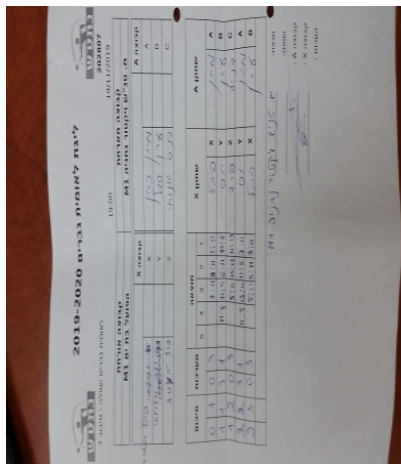

קבוצה אורחת			קבוצה מארחת		
הפועל בת ים M1			מ. טנ"ש ויקטור נתניה M1		
הפועל בת ים M1		קבוצה X	מ. טנ"ש ויקטור נתניה M1		קבוצה A
פבל סטסנקו	2189	X	מתן כהן	830	A
יוסף אזולאי	2846	Y	ערן סגל	1206	B
פרדי אמינוב	1010	Z	דניס גונוחוב	2245	C

סכום		מערכות		תוצאה					שחקן X		שחקן A	
				5	4	3	2	1				
0	1	0	3			8/11	9/11	3/11	פבל סטסנקו	X	מתן כהן	A
1	1	3	1		11/9	11/9	6/11	11/8	יוסף אזולאי	Y	ערן סגל	B
1	2	0	3			5/11	10/12	11/13	פרדי אמינוב	Z	דניס גונוחוב	C
2	2	3	1		11/9	12/10	11/8	7/11	יוסף אזולאי	Y	מתן כהן	A
2	3	0	3			5/11	5/11	3/11	פבל סטסנקו	X	ערן סגל	B
2	3											