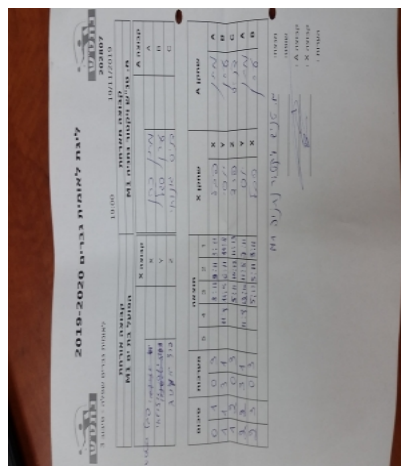

קבוצה אורחת			קבוצה מארחת		
הפועל בת ים M1			מ. טנ"ש ויקטור נתניה M1		
הפועל בת ים M1		קבוצה X	מ. טנ"ש ויקטור נתניה M1		קבוצה A
444444 4444	2189	X	מתן כהן	830	A
444444 4444	2846	Y	ערן סגל	1206	B
444444 4444	1010	Z	דניס גונחוב	2245	C

סכום		מערכות		תוצאה					שחקן X		שחקן A	
				5	4	3	2	1				
0	1	0	3			8/11	9/11	3/11	פבל סטסנקו	X	מתן כהן	A
1	1	3	1		11/9	11/9	6/11	11/8	יוסף אזולאי	Y	ערן סגל	B
1	2	0	3			5/11	10/12	11/13	פרדי אמינוב	Z	דניס גונחוב	C
2	2	3	1		11/9	12/10	11/8	7/11	יוסף אזולאי	Y	מתן כהן	A
2	3	0	3			5/11	5/11	3/11	פבל סטסנקו	X	ערן סגל	B
2	3											